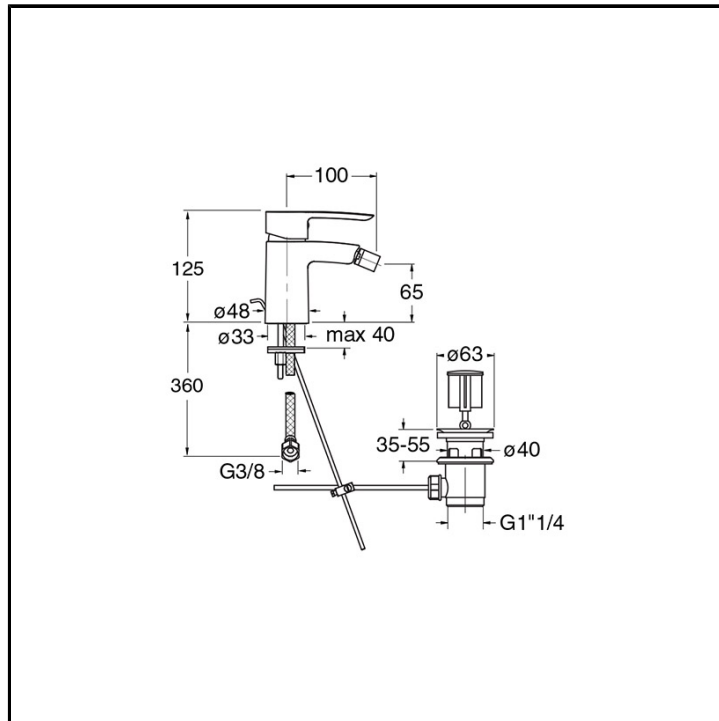

CRIND321

Professional Collection - New Day

■ CRISTINA
RUBINETTERIE

Miscelatore monocomando Bidet da piano, con miscelazione meccanica e scarico da 1" 1/4 con asta e saltarello

FINITURE

 Cromo

COMANDO

- Monocomando