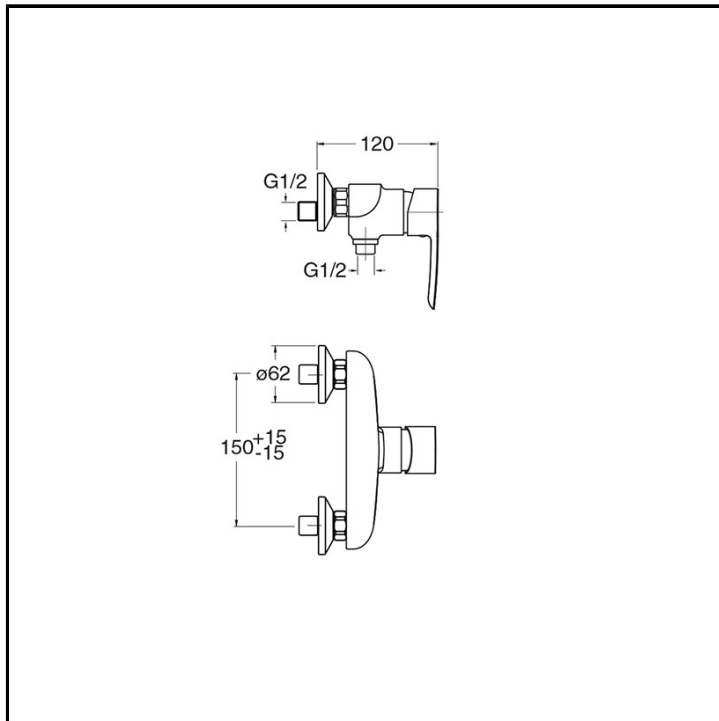

CRIND401

Professional Collection - New Day

■ CRISTINA
RUBINETTERIE

Miscelatore monocomando doccia esterno a parete, con miscelazione meccanica

FINITURE

 Cromo

COMANDO

- Monocomando