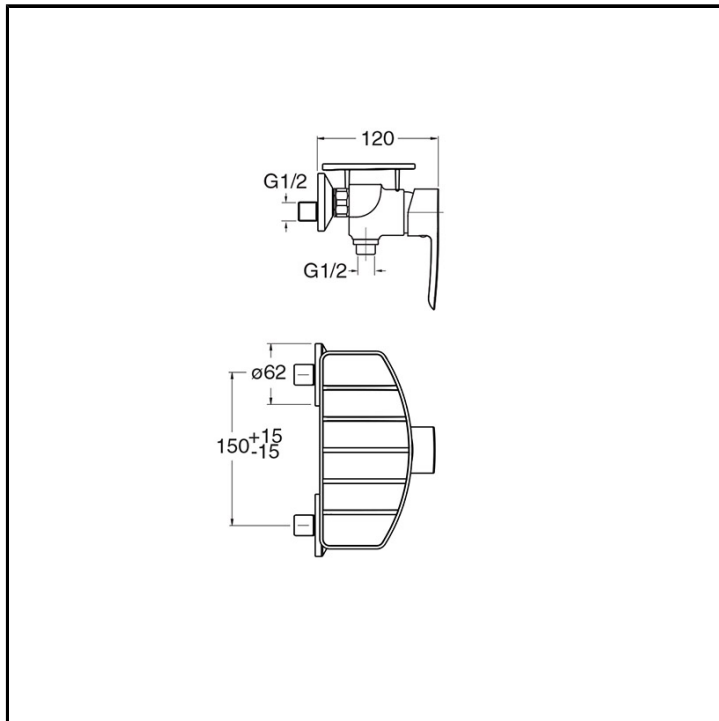

CRIND402

Professional Collection - New Day

■ CRISTINA
RUBINETTERIE

Miscelatore monocomando doccia esterno a parete, con miscelazione meccanica, completo di porta sapone in materiale termoplastico

FINITURE