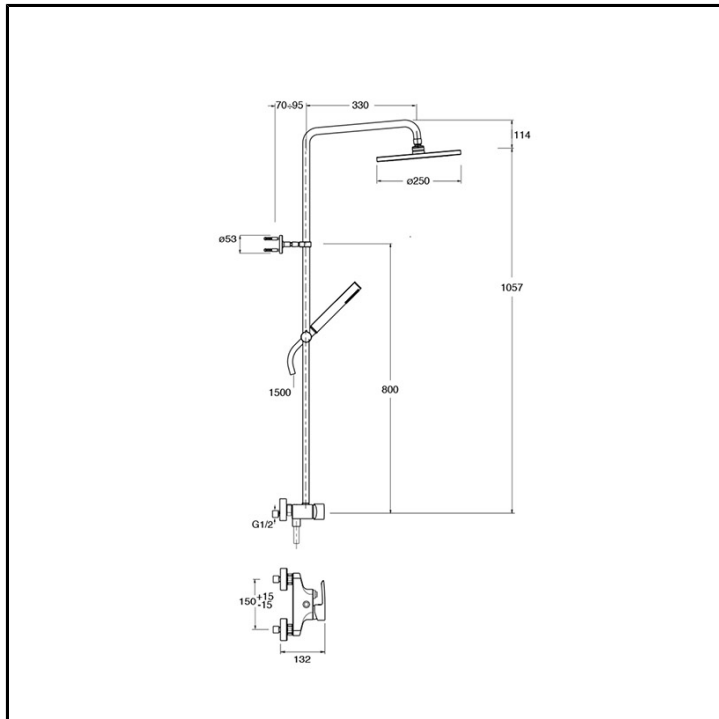

CRIND409

Professional Collection - New Day

■ CRISTINA
RUBINETTERIE

Colonna doccia a parete, con miscelazione meccanica, deviatore automatico a 2 uscite, soffione anticalcare Ø250 mm in ABS, braccio orientabile, doccetta anticalcare, supporto scorrevole e flessibile long life ****