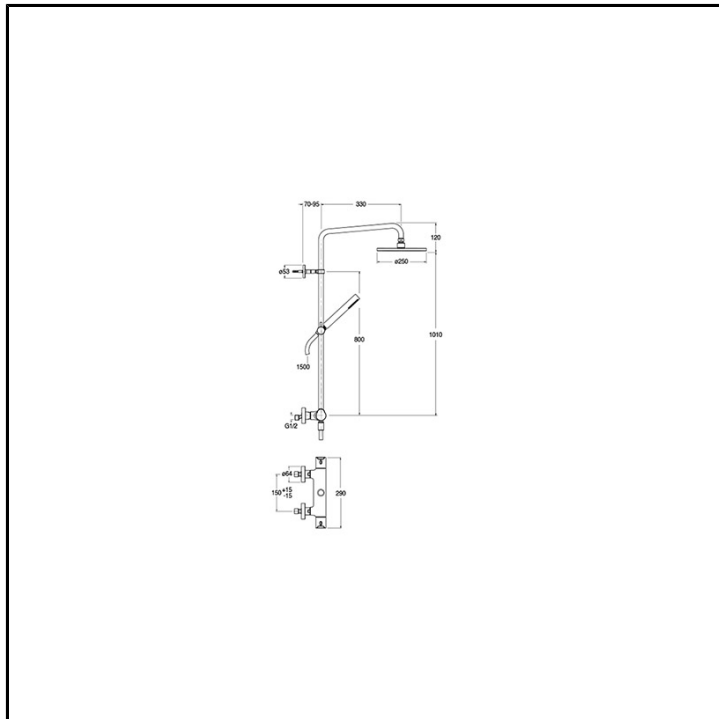

CRIND458

Professional Collection - New Day

■ CRISTINA
RUBINETTERIE

Colonna monocomando doccia esterno "corpo freddo" a parete, con miscelazione termostatica, deviatore a 2 uscite, soffione in ABS Ø 250 mm, braccio orientabile, doccetta anticalcare con supporto scorrevole e flessibile long life ****

FINITURE

Cromo

COMANDO

- Monocomando

INSTALLAZIONE

- Parete

TIPOLOGIA

- Colonna