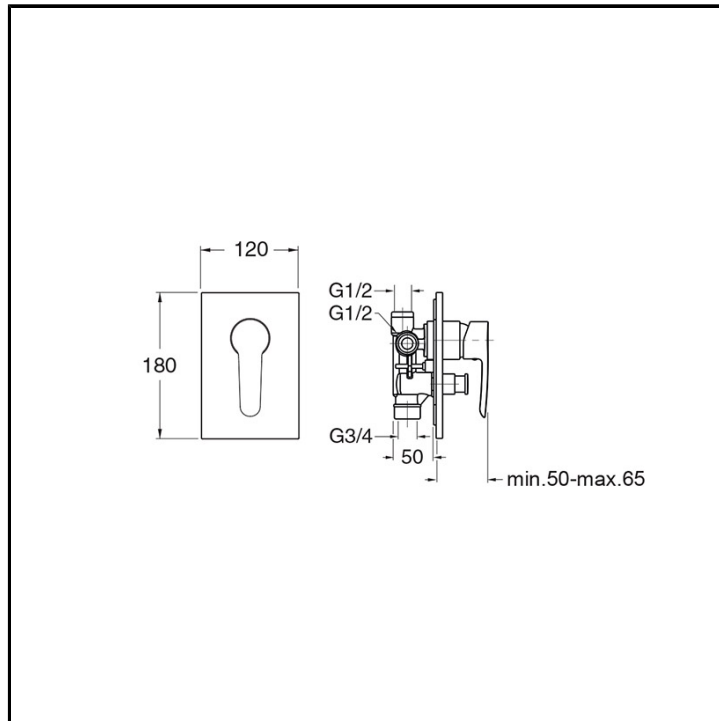

# CRIND649

Professional Collection - New Day

■ CRISTINA  
RUBINETTERIE

Miscelatore monocomando doccia/vasca a parete, piastra in ABS, con miscelazione meccanica, deviatore automatico a 2 uscite, completo di parte incasso