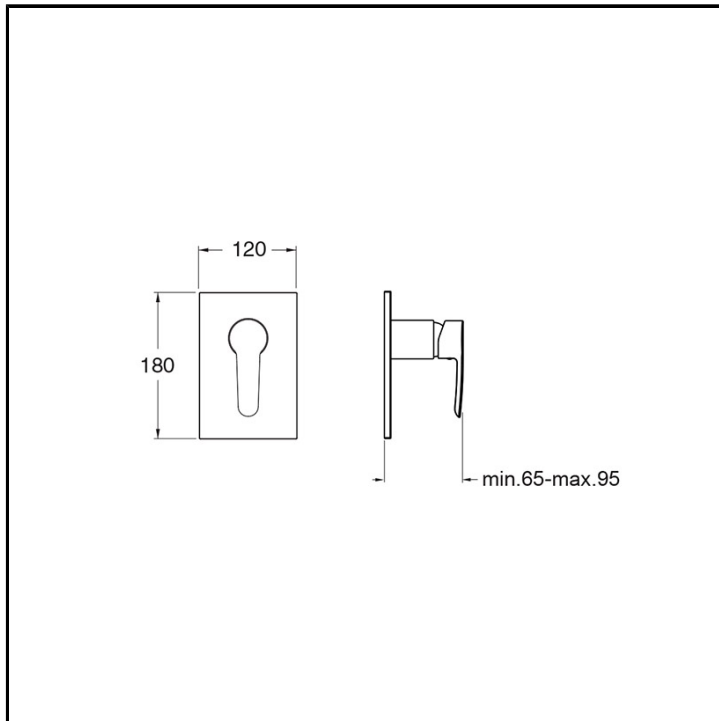

CRIND656

Professional Collection - New Day

■ CRISTINA
RUBINETTERIE

Set esterno monocomando doccia a parete, piastra in ABS, con miscelazione meccanica. Da completarsi con parte incasso CRICS535

FINITURE

 Cromo