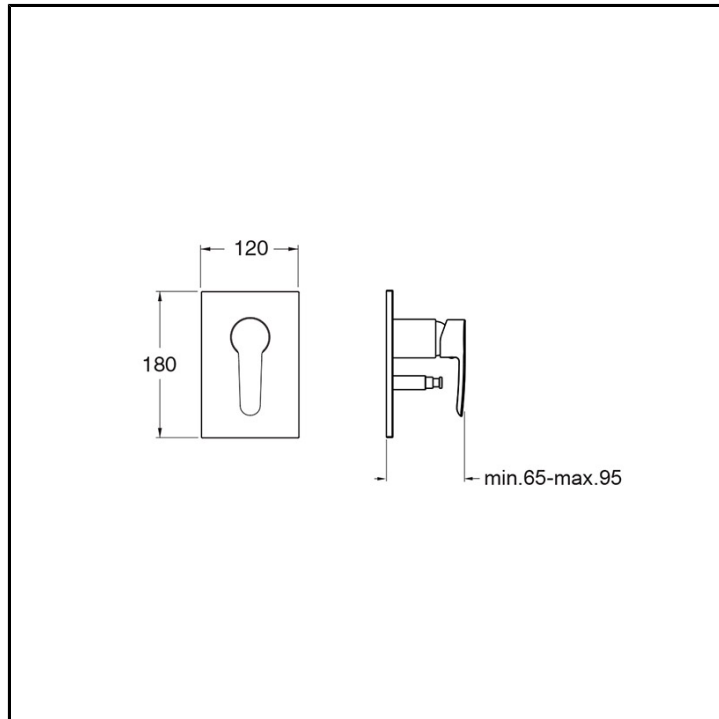

CRIND659

Professional Collection - New Day

■ CRISTINA
RUBINETTERIE

Set esterno monocomando doccia/vasca a parete, piastra in ABS, con miscelazione meccanica, deviatore automatico a 2 uscite. Da completarsi con parte incasso CRICS535