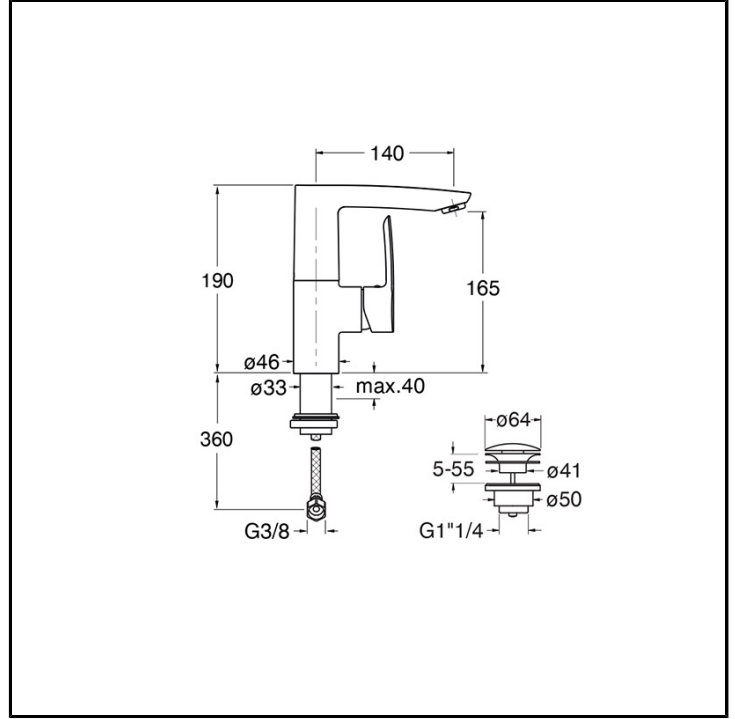

CRIND924

Professional Collection - New Day

■ CRISTINA
RUBINETTERIE

Miscelatore monocomando Lavabo Regular monoforo da piano, con miscelazione meccanica laterale senza scarico. Dotato di bocca girevole

FINITURE

Cromo

COMANDO

- Monocomando

INSTALLAZIONE

- Piano

TIPOLOGIA

- Miscelatore

AMBIENTE