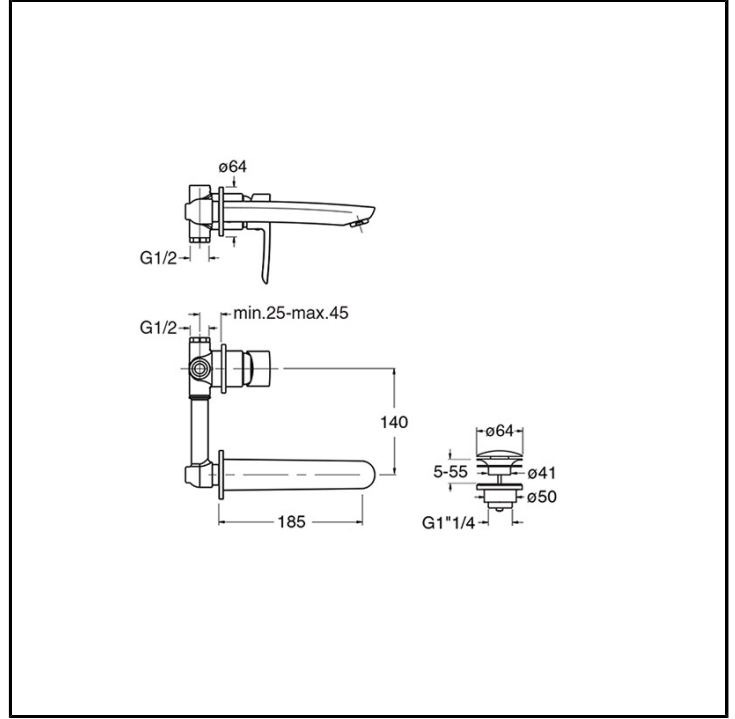

# CRIND937

Professional Collection - New Day

■ CRISTINA  
RUBINETTERIE

Miscelatore monocomando Lavabo Regular a parete, con miscelazione meccanica senza scarico. Lunghezza bocca 185 mm, completo di parte incasso