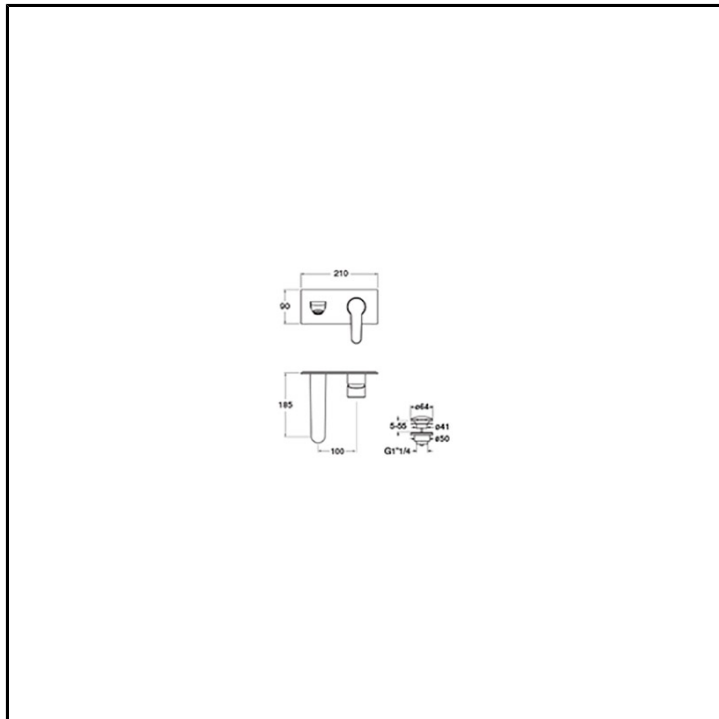

CRIND956

Professional Collection - New Day

■ CRISTINA
RUBINETTERIE

Set esterno monocomando Lavabo Regular a parete, piastra in metallo, con miscelazione meccanica senza scarico. Lunghezza bocca 185 mm. Da completarsi con parte incasso CRICS200 (dx) / CRICS201 (sx)

FINITURE

Cromo

COMANDO

- Monocomando

INSTALLAZIONE

- Parete

TIPOLOGIA

- Set esterno