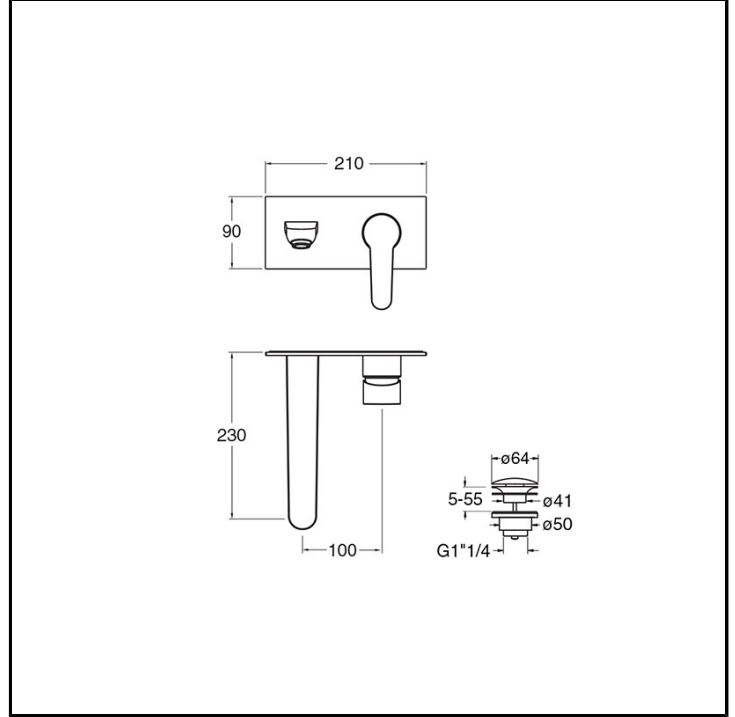

CRIND958

Professional Collection - New Day

CRISTINA
RUBINETTERIE

Set esterno monocomando Lavabo Large a parete, piastra in metallo, con miscelazione meccanica senza scarico. Lunghezza bocca 230 mm. Da completarsi con parte incasso CRICS200 (dx) / CRICS201 (sx)

FINITURE

Cromo

COMANDO

- Monocomando

INSTALLAZIONE

- Parete

TIPOLOGIA

- Set esterno