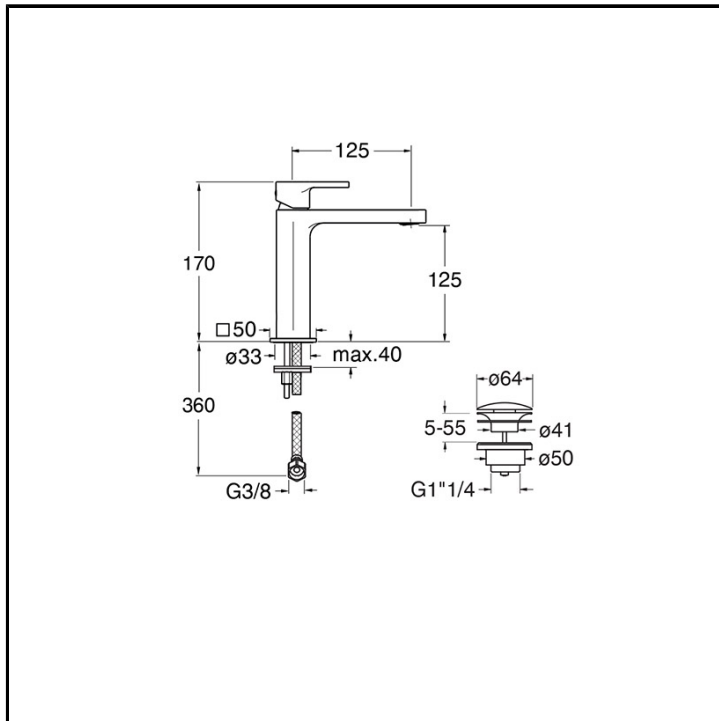

CRIOG227

Contemporary Collection - Omega, CRISTINA Design Lab

■ CRISTINA
RUBINETTERIE

Miscelatore monocomando Lavabo Medium monoforo da piano, con miscelazione meccanica e scarico U&D* da 1" 1/4

FINITURE

Cromo