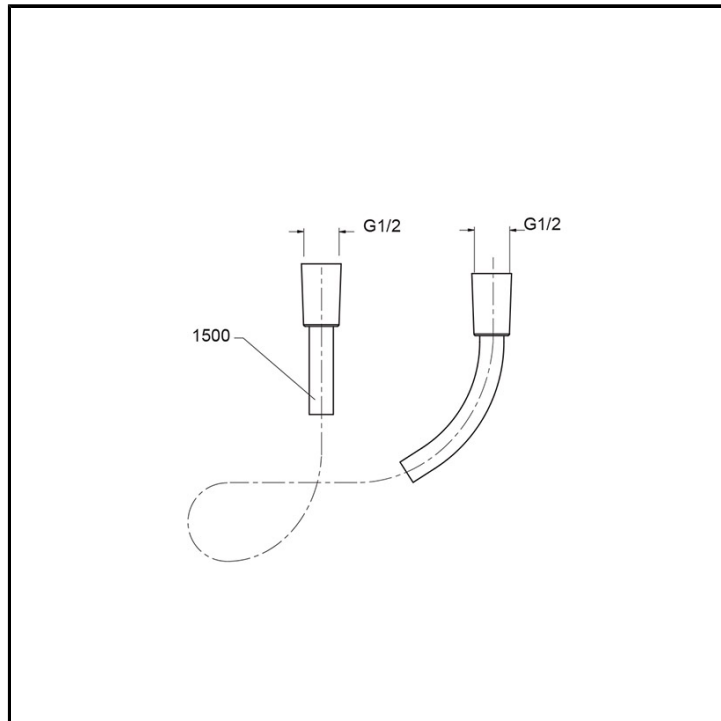

# CRIPD051

Shower & bath systems - Complementi per Doccia & Vasca

■ CRISTINA  
RUBINETTERIE

Flessibile long life \*\*\*\*, lunghezza 1500 mm con raccordo conico 1/2" x raccordo conico 1/2" girevole