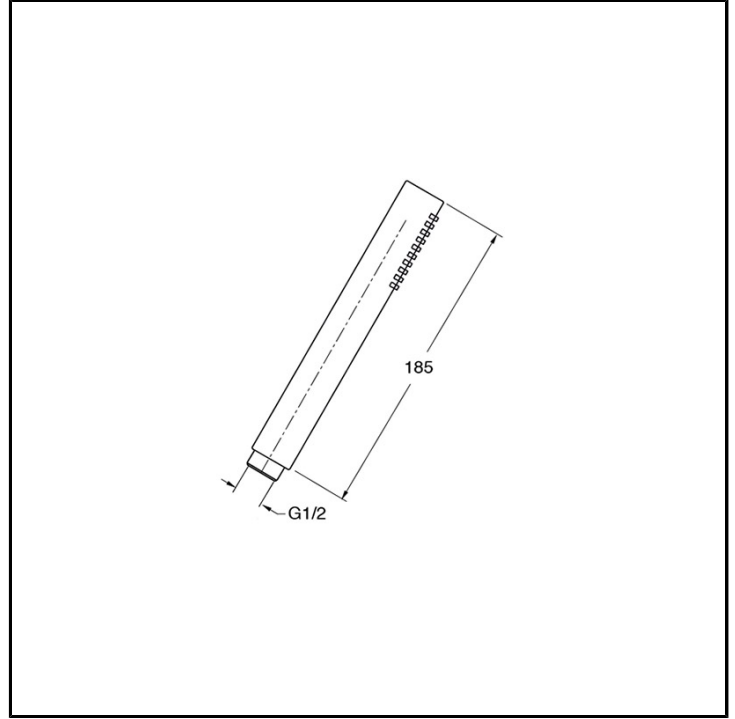

# CRIPD115

Shower & bath systems - Complementi per Doccia & Vasca

**CRISTINA**  
RUBINETTERIE

Doccetta anticalcare in metallo cilindrica