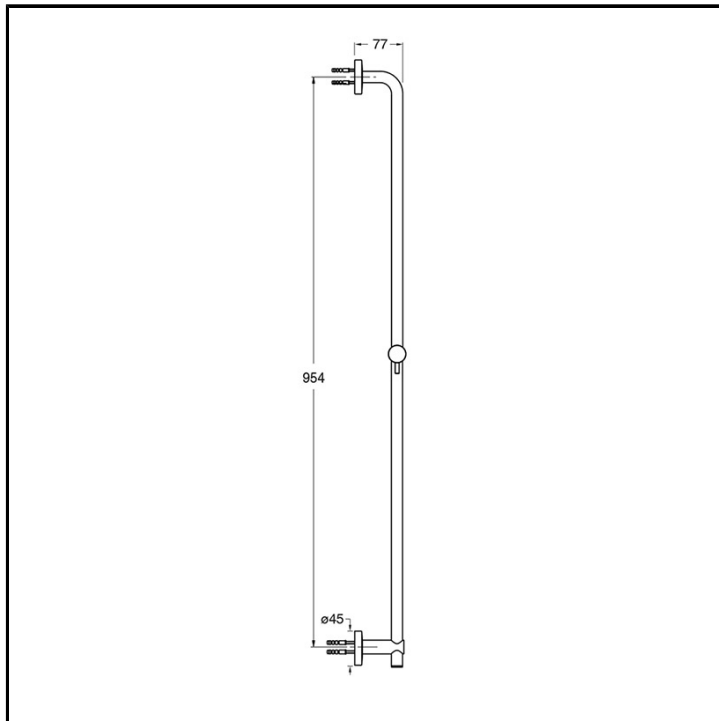

CRIPD172

Inox Collection - Completamenti per Doccia/Vasca/Lavabo

■ CRISTINA
RUBINETTERIE

Asta saliscendi da 950 mm con supporto scorrevole

FINITURE

 Inox AISI spazzolato

TIPOLOGIA

- Asta saliscendi da 950 mm