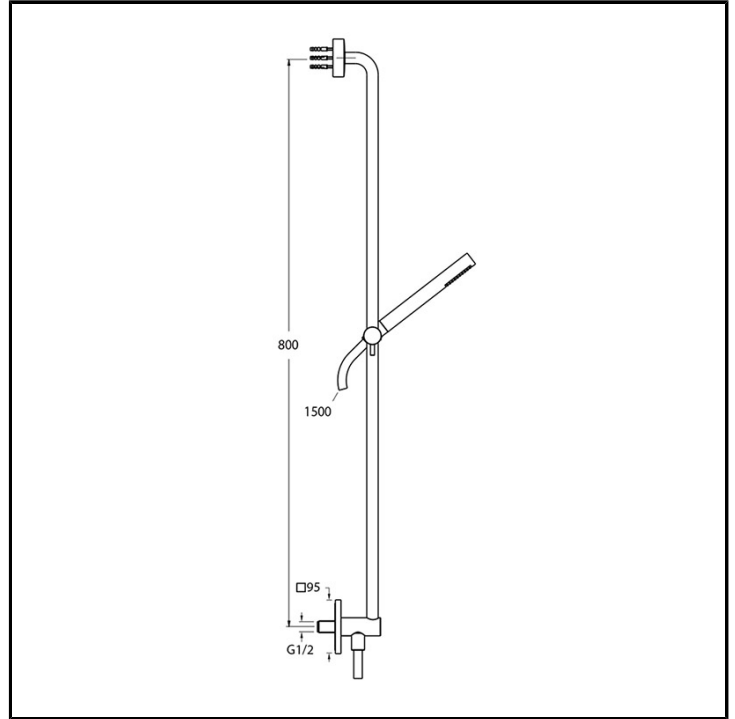

CRIPD173

Shower & bath systems - Complementi per Doccia & Vasca

■ CRISTINA
RUBINETTERIE

Set doccia, lunghezza 800 mm, doccetta anticalcare in ABS, flessibile long life ****, presa d'acqua incorporata e supporto scorrevole

TIPOLOGIA

- Set doccia
- Set doccia saliscendi da 1000 mm

AMBIENTE

- Bagno