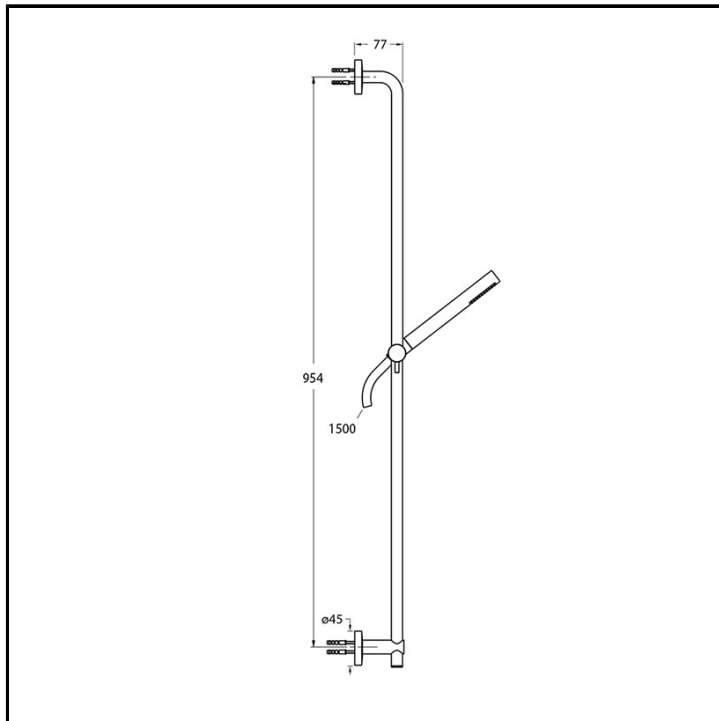

CRIPD174

Inox Collection - Complementi per Doccia/Vasca/Lavabo

■ CRISTINA
RUBINETTERIE

Set doccia saliscendi da 950 mm con supporto scorrevole, doccetta anticalcare e flessibile long life ****

FINITURE

 Inox AISI spazzolato

TIPOLOGIA

- Set doccia saliscendi da 950 mm

AMBIENTE

- Bagno