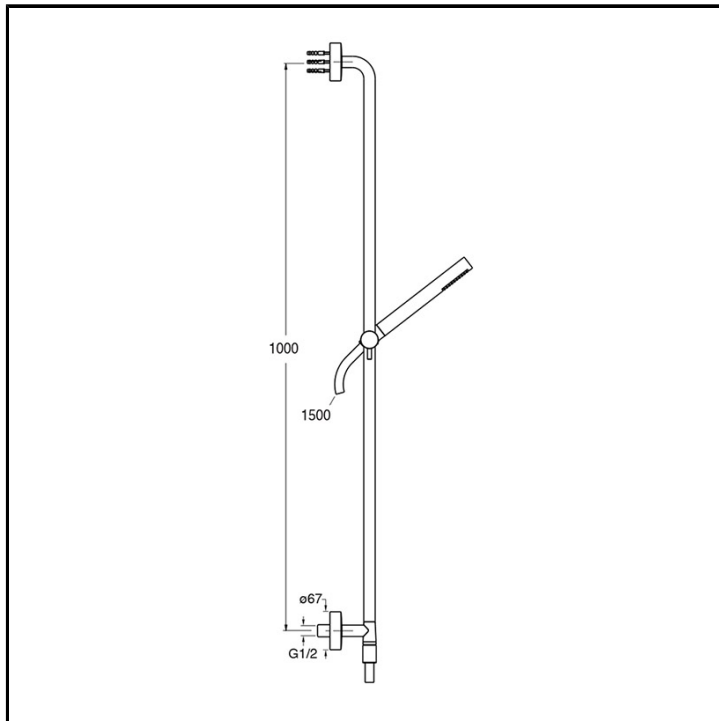

# CRIPD177

Shower & bath systems - Completamenti per Doccia & Vasca

■ CRISTINA  
RUBINETTERIE

Set doccia, lunghezza 1000 mm, doccetta anticalcare in ABS orientata, flessibile long life \*\*\*\*, presa d'acqua incorporata e supporto scorrevole

## TIPOLOGIA

- Set doccia
- Set doccia saliscendi da 1000 mm