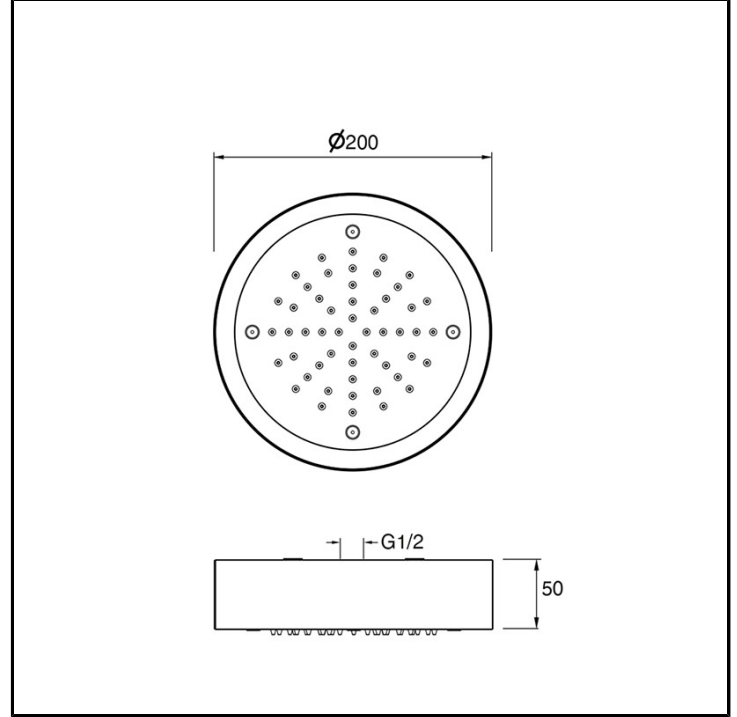

CRIPD340

Inox Collection - Soffioni con Illuminazione

■ CRISTINA
RUBINETTERIE

Soffione anticalcare Ø200 mm a soffitto, con telaio bianco opaco, illuminazione perimetrale a LED e cromoterapia. Completo di cavo elettrico e pulsantiera a parete