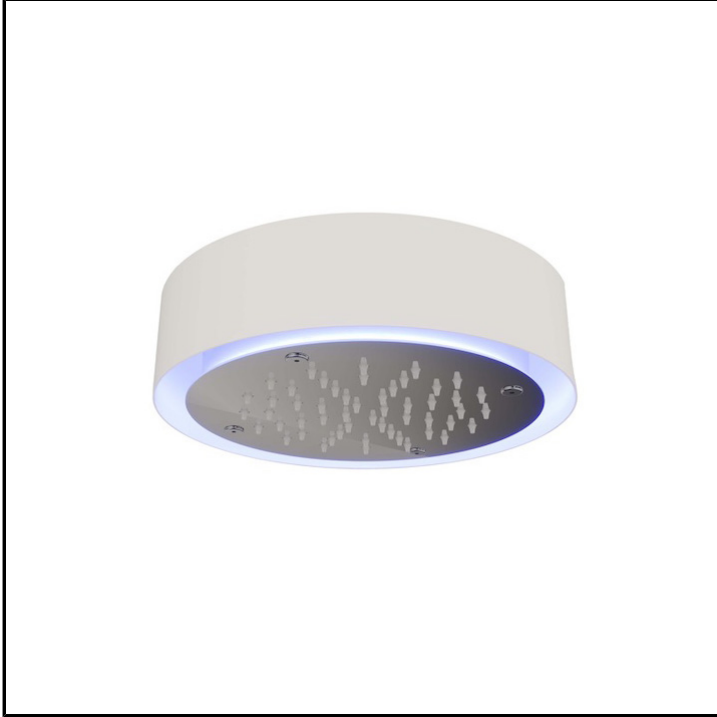

CRIPD340

Inox Collection - Soffioni con Illuminazione

■ CRISTINA
RUBINETTERIE

Soffione anticalcare Ø200 mm a soffitto, con telaio bianco opaco, illuminazione perimetrale a LED e cromoterapia. Completo di cavo elettrico e pulsantiera a parete

FINITURE

INSTALLAZIONE

- Soffitto

TIPOLOGIA

- Soffione anticalcare

AMBIENTE

- Bagno