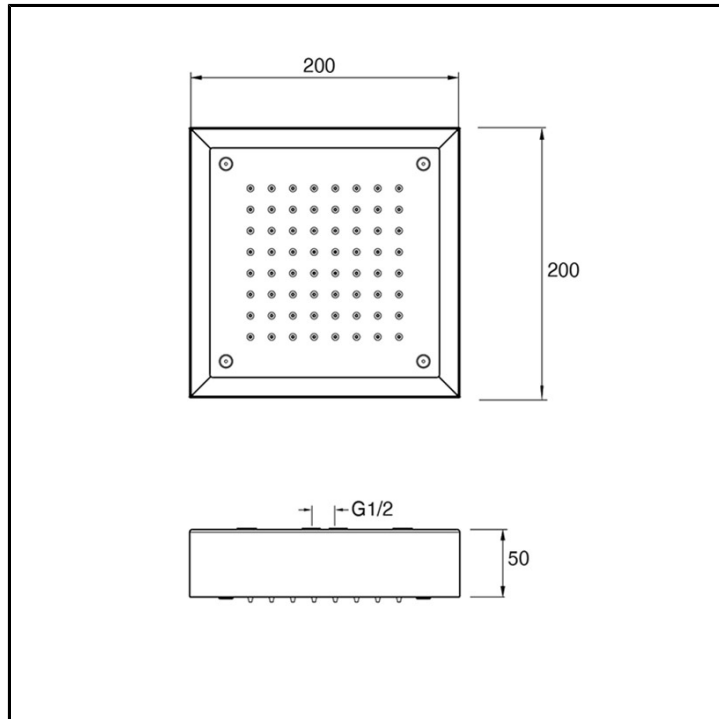

# CRIPD341

Inox Collection - Soffioni con Illuminazione

■ CRISTINA  
RUBINETTERIE

Soffione anticalcare 200 x 200 mm a soffitto, con telaio bianco opaco, illuminazione perimetrale a LED e cromoterapia. Completo di cavo elettrico e pulsantiera a parete