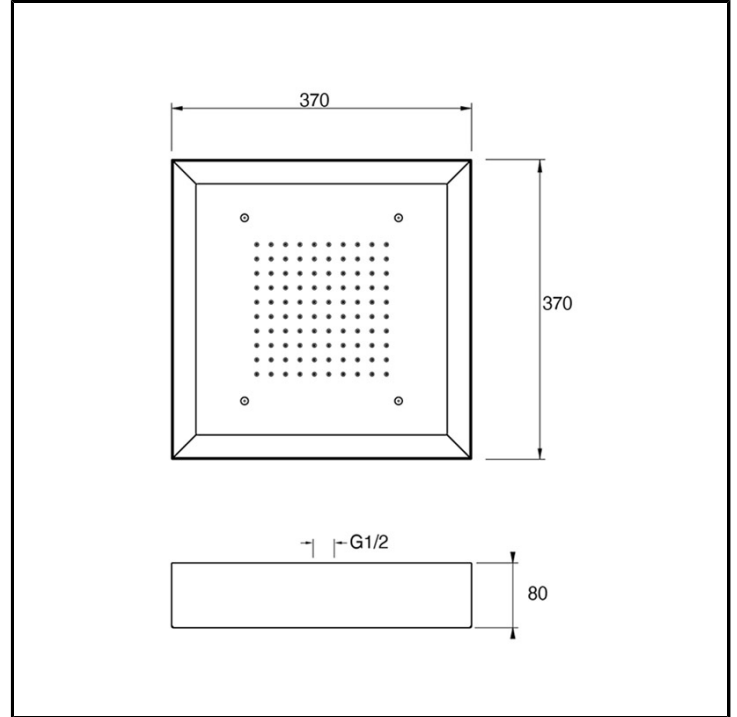

CRIPD342

Inox Collection - Soffioni con Illuminazione

■ CRISTINA
RUBINETTERIE

Soffione anticalcare 370 x 370 mm a soffitto, con telaio bianco opaco, illuminazione perimetrale a LED e cromoterapia. Completo di cavo elettrico e pulsantiera a parete