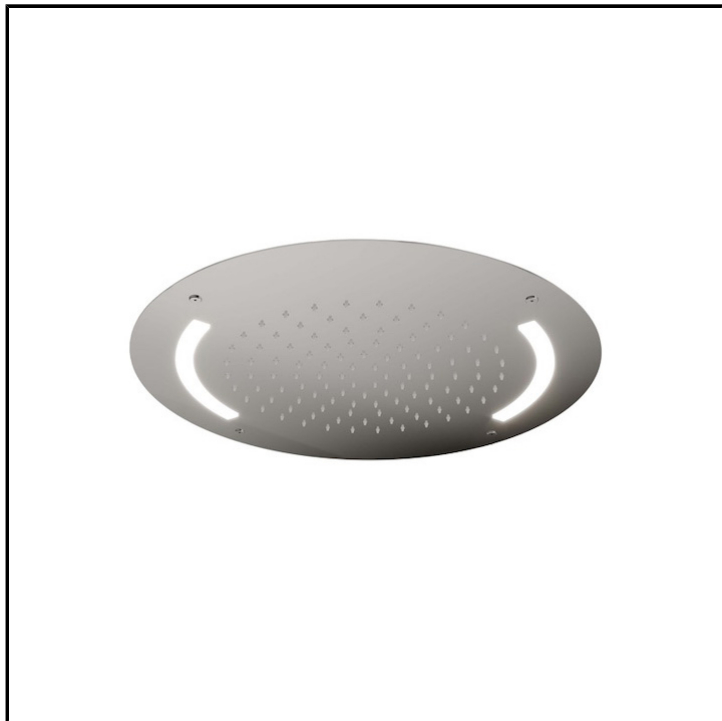

# CRIPD344

Inox Collection - Soffioni con Illuminazione

■ CRISTINA  
RUBINETTERIE

Soffione anticalcare Ø420 mm a soffitto, illuminazione perimetrale a LED e cromoterapia. Completo di cavo elettrico e pulsantiera a parete