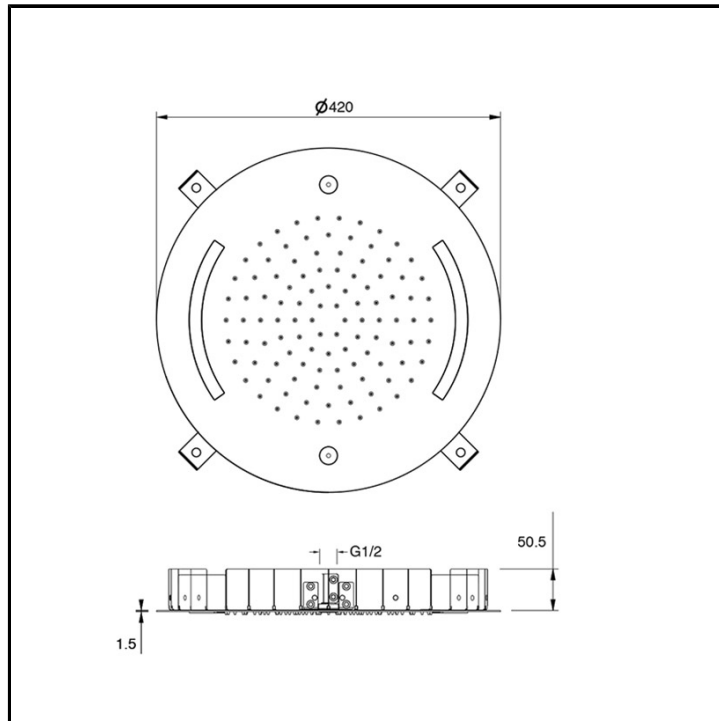

# CRIPD344

Inox Collection - Soffioni con Illuminazione

■ CRISTINA  
RUBINETTERIE

Soffione anticalcare Ø420 mm a soffitto, illuminazione perimetrale a LED e cromoterapia. Completo di cavo elettrico e pulsantiera a parete