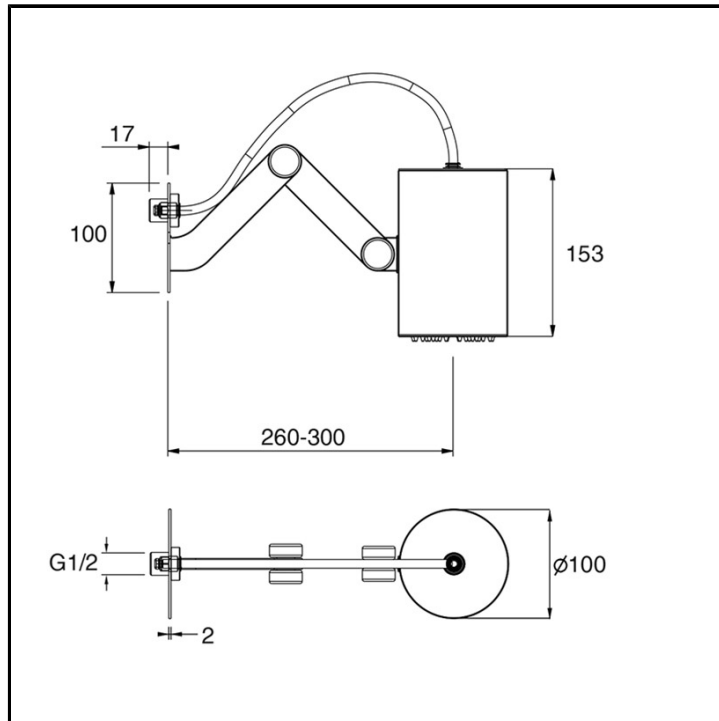

# CRIPD346

Shower & bath systems - Soffioni & Bracci Doccia

■ CRISTINA  
RUBINETTERIE

Soffione anticalcare Ø100 mm a parete, con braccio estensibile