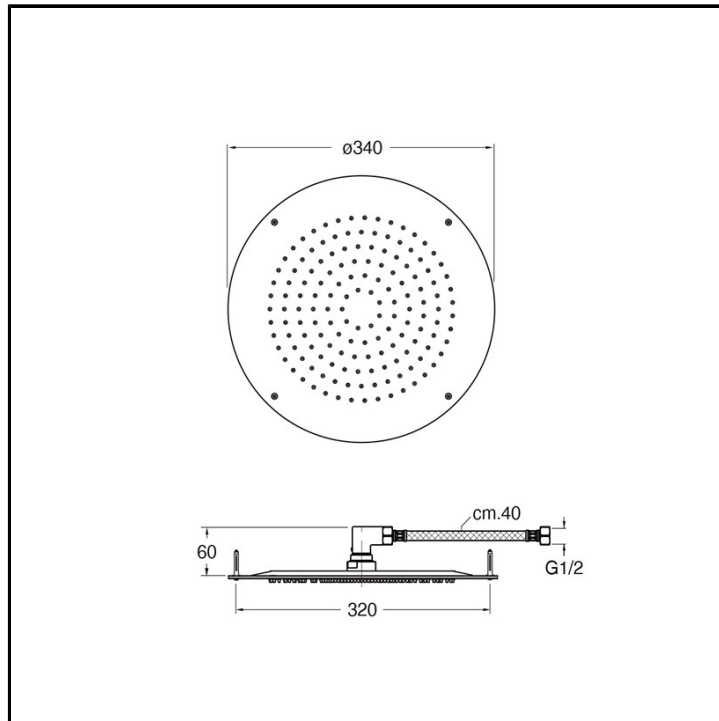

CRIPD360

Shower & bath systems - Soffioni & Bracci Doccia

■ CRISTINA
RUBINETTERIE

Soffione anticalcare a soffitto SANDWICH SPECIAL*** Ø340 mm, completo di staffe di allineamento e flessibile di collegamento