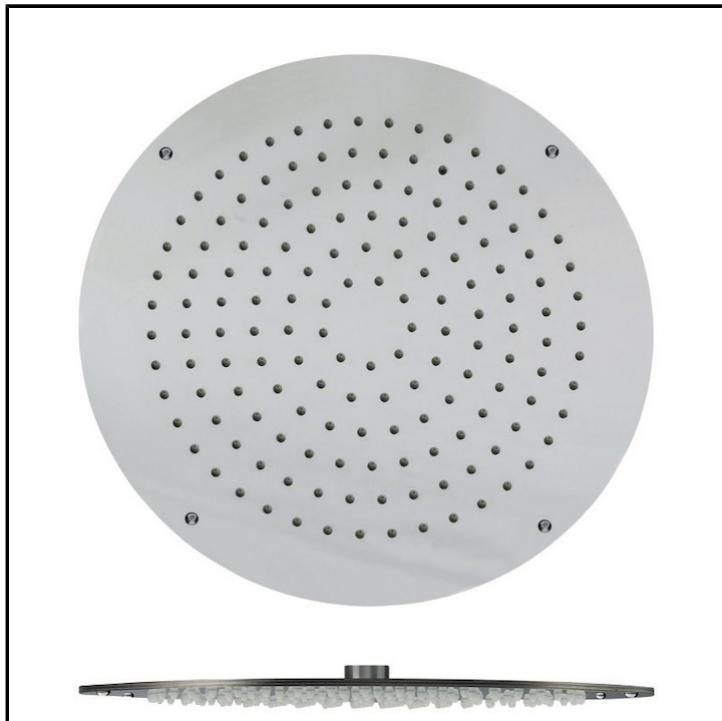

CRIPD360

Shower & bath systems - Soffioni & Bracci Doccia

■ CRISTINA
RUBINETTERIE

Soffione anticalcare a soffitto SANDWICH SPECIAL*** Ø340 mm, completo di staffe di allineamento e flessibile di collegamento