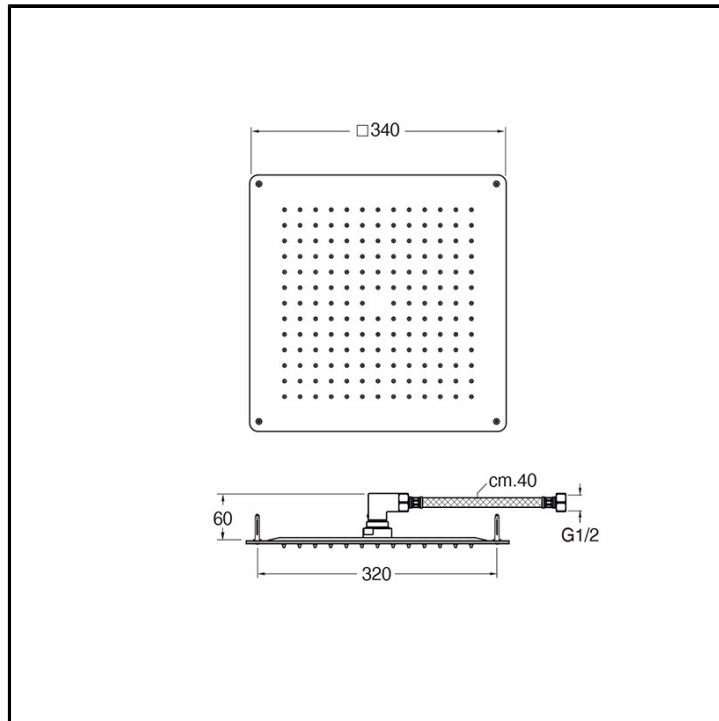

# CRIPD362

Shower & bath systems - Soffioni & Bracci Doccia

■ CRISTINA  
RUBINETTERIE

Soffione anticalcare a soffitto SANDWICH SPECIAL\*\*\* 340 x 340 mm, completo di staffe di allineamento e flessibile di collegamento