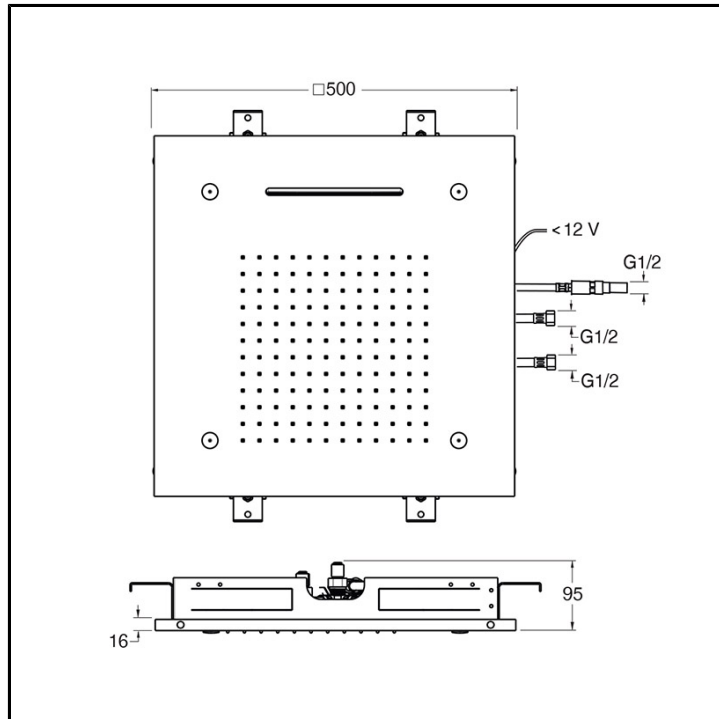

CRIPD390

Inox Collection - Soffioni con Illuminazione

■ CRISTINA
RUBINETTERIE

Soffione anticalcare 3 getti, 500 x 500 mm a soffitto con illuminazione ad 11 programmi. Getto pioggia, getto cascata, getto nebulizzato, completo di parte incasso