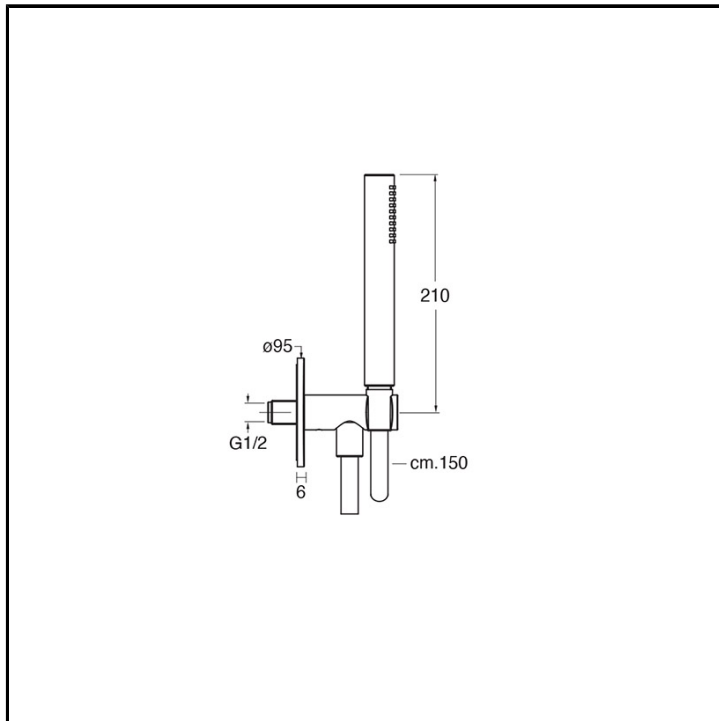

CRIPD439

Inox Collection - Complementi per Doccia/Vasca/Lavabo

CRISTINA
RUBINETTERIE

Supporto fisso con presa acqua e placca tonda Ø95 mm, spessore 6 mm. Doccetta anticalcare e flessibile long life ****

FINITURE

 Inox AISI spazzolato

TIPOLOGIA

- Supporto fisso

AMBIENTE

- Bagno