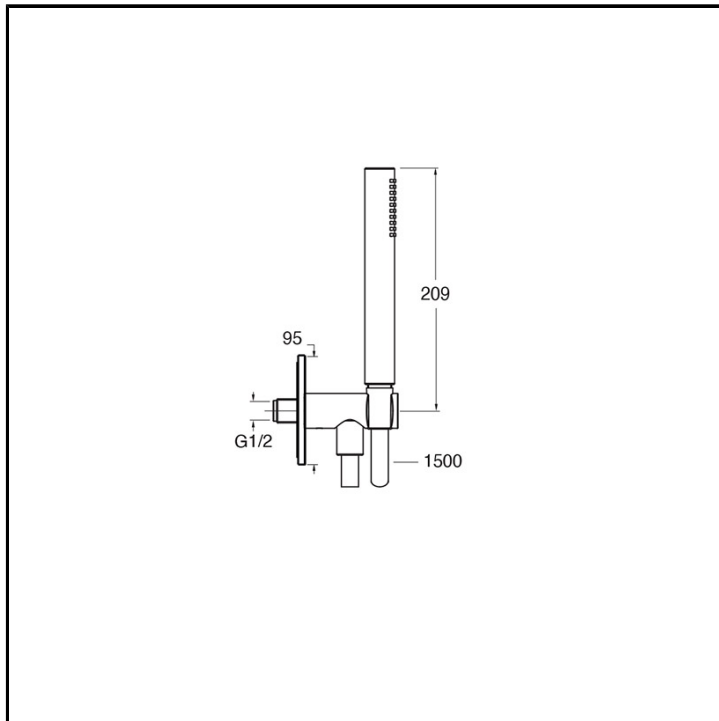

CRIPD440

Inox Collection - Complementi per Doccia/Vasca/Lavabo

■ CRISTINA
RUBINETTERIE

Supporto fisso con presa acqua e placca stondata 95 x 95 mm. Doccetta anticalcare e flessibile long life****

FINITURE

 Inox AISI spazzolato

TIPOLOGIA

- Supporto fisso

AMBIENTE

- Bagno