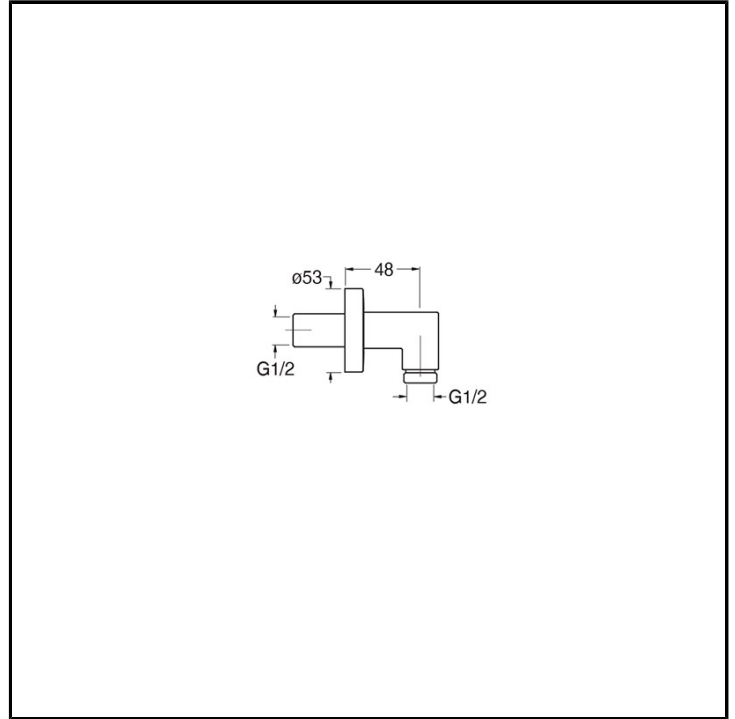

CRIPD463

Shower & bath systems - Complementi per Doccia & Vasca

■ CRISTINA
RUBINETTERIE

Preso d'acqua da 1/2" a parete, piastra tonda

FINITURE

 Bianco opaco	 Cromo
 Cromo nero lucido	 Cromo nero spazzolato
 Gold brass lucido PVD	 Gold Brass Spazzolato PVD
 Inox AISI spazzolato	 Metallic spazzolato
 Nero opaco	 Oro rosa lucido PVD
 Oro rosa spazzolato PVD	 Ottone antico spazzolato

INSTALLAZIONE

- Parete

TIPOLOGIA

- "Preso d'acqua da 1/2""
- "Preso acqua da 1/2""

AMBIENTE

- Bagno