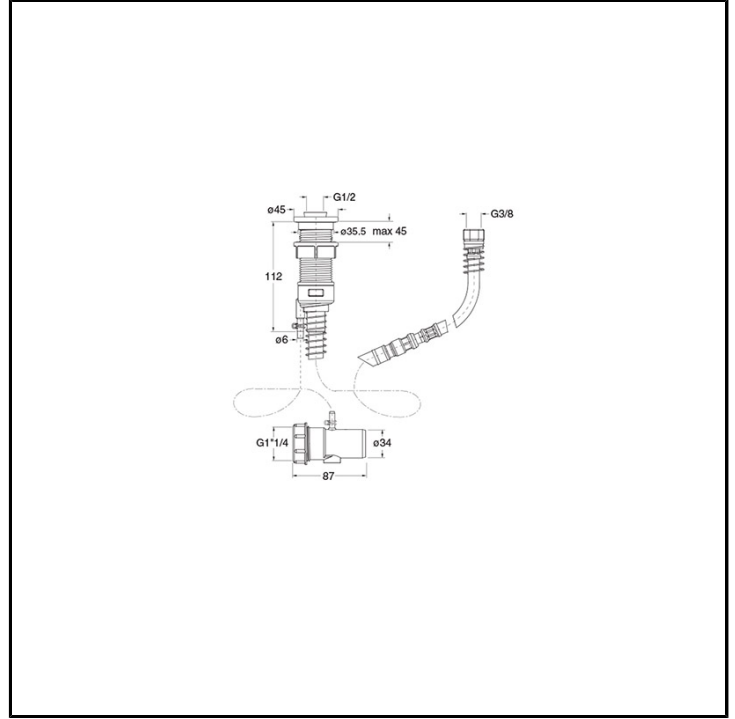

CRIPD467

Inox Collection - Completamenti per Doccia/Vasca/Lavabo

■ CRISTINA
RUBINETTERIE

Supporto Follow me ***** bordo vasca con sgocciolatoio drenante

FINITURE

- | | |
|---|--|
|  Inox AISI spazzolato |  Oro rosa spazzolato PVD Inox |
|  Cromo nero spazzolato PVD Inox |  Gold brass spazzolato PVD Inox |

INSTALLAZIONE

- Bordo vasca

TIPOLOGIA

- Supporto

AMBIENTE

- Bagno