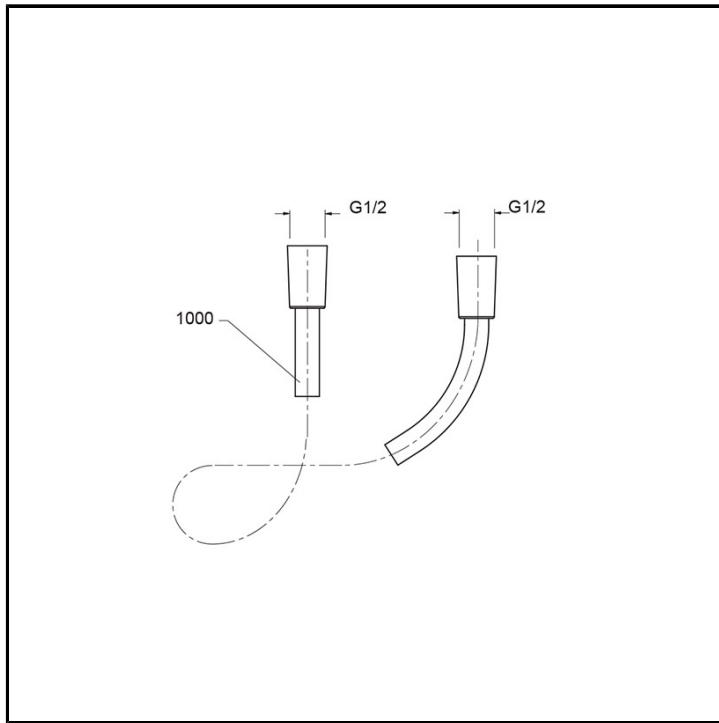

CRIPD550

Shower & bath systems - Completamenti per Doccia & Vasca

■ CRISTINA
RUBINETTERIE

Flessibile long life ****, lunghezza 1000 mm con raccordo conico 1/2" x raccordo conico 1/2" girevole

FINITURE

- | | |
|-------------------------|---------------------------|
| Bianco opaco | Cromo |
| Cromo nero lucido | Cromo nero spazzolato |
| Gold brass lucido PVD | Gold Brass Spazzolato PVD |
| Inox AISI spazzolato | Metallic spazzolato |
| Nero opaco | Oro rosa lucido PVD |
| Oro rosa spazzolato PVD | |