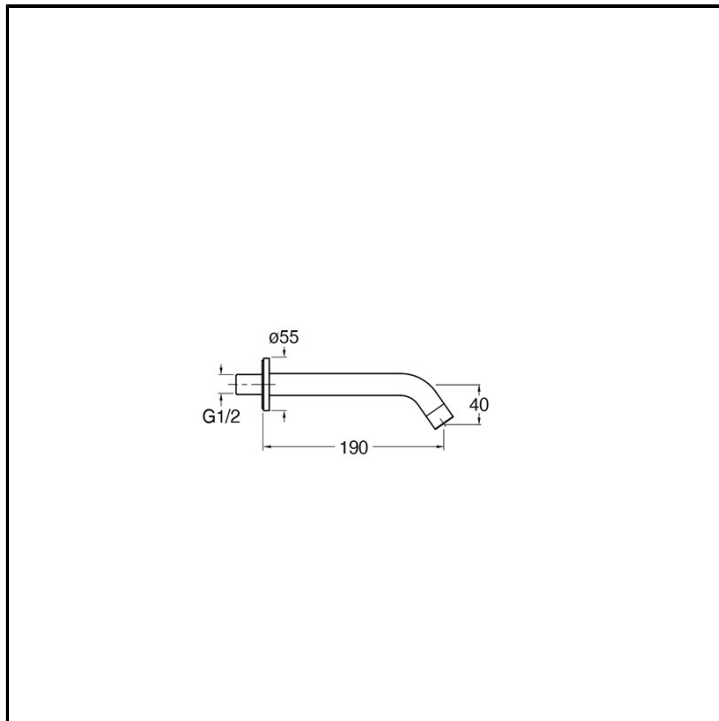

CRIPD566

Inox Collection - Complementi per Doccia/Vasca/Lavabo

CRISTINA
RUBINETTERIE

Bocca d'erogazione tonda da 1/2". Placca tonda

FINITURE

 Inox AISI spazzolato

TIPOLOGIA

- Bocca d'erogazione tonda