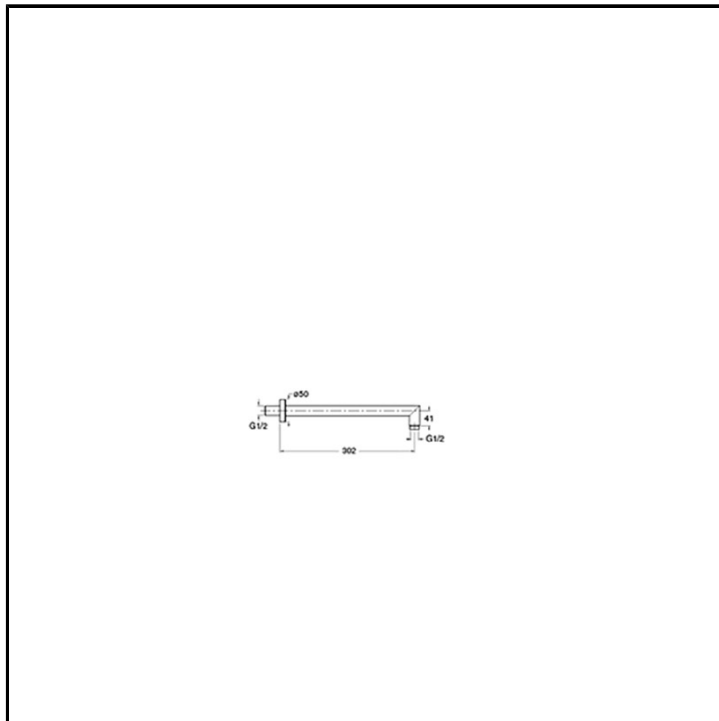

CRIPD567

Inox Collection - Complementi per Doccia/Vasca/Lavabo

CRISTINA
RUBINETTERIE

Braccio doccia tondo a parete, lunghezza 300 mm. Placca tonda

FINITURE

 Inox AISI spazzolato

INSTALLAZIONE

- Parete