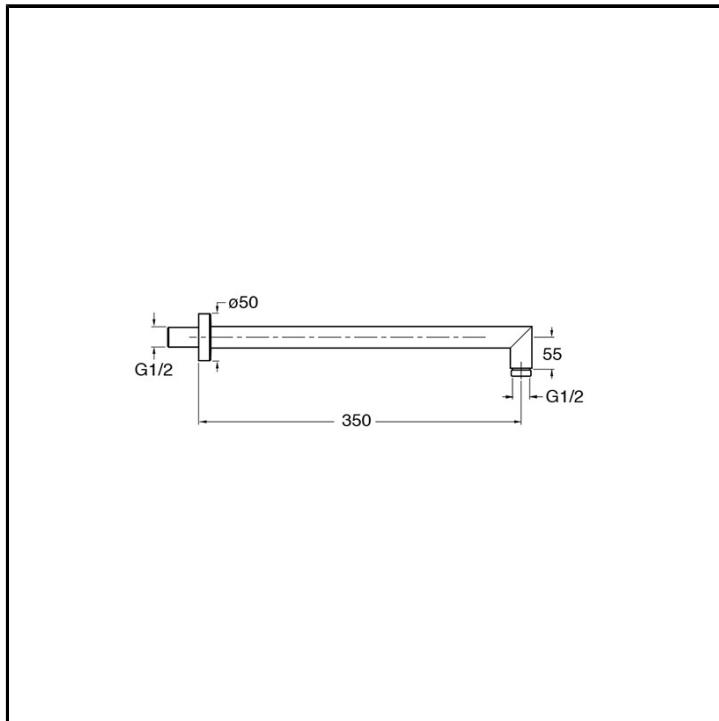

CRIPD573

Inox Collection - Complementi per Doccia/Vasca/Lavabo

CRISTINA
RUBINETTERIE

Braccio doccia tondo a parete, lunghezza 350 mm. Placca tonda

FINITURE

 Inox AISI spazzolato

INSTALLAZIONE

- Parete