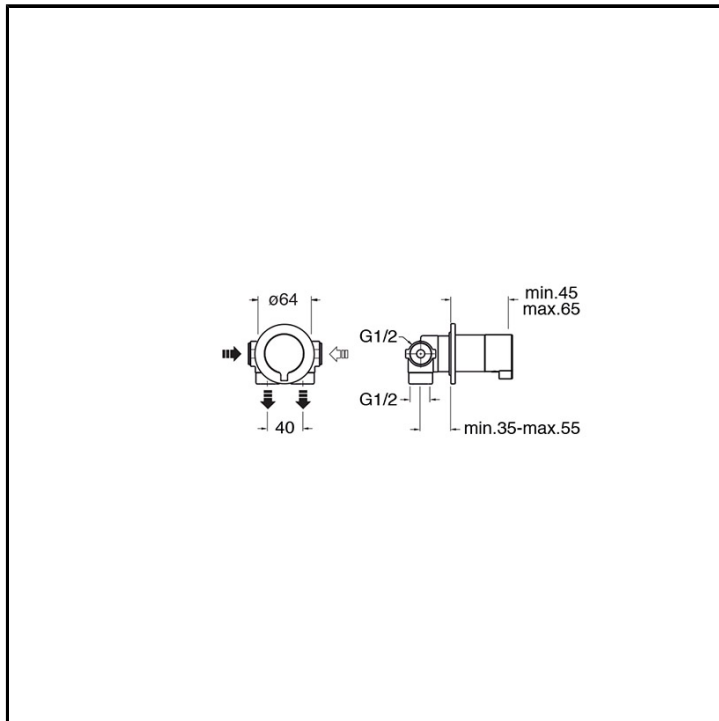

CRIPD602

Inox Collection - Complementi per Doccia/Vasca/Lavabo

■ CRISTINA
RUBINETTERIE

Deviatore 2 uscite a parete, completo di parte incasso

FINITURE

 Inox AISI spazzolato

INSTALLAZIONE

- Parete