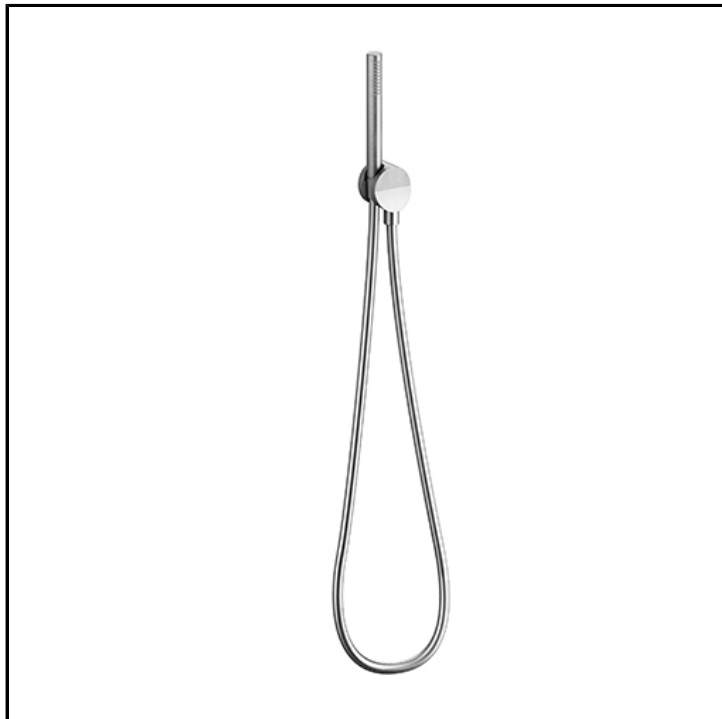

CRIPD610

Inox Collection - Completamenti per Doccia/Vasca/Lavabo

■ CRISTINA
RUBINETTERIE

Supporto fisso doccetta a parete, presa acqua Ø65 mm, doccetta anticalcare e flessibile long life ****

FINITURE

- | | |
|---|--|
|  Inox AISI spazzolato |  Oro rosa spazzolato PVD Inox |
|  Cromo nero spazzolato PVD Inox |  Gold brass spazzolato PVD Inox |

INSTALLAZIONE

- Parete

TIPOLOGIA

- Doccetta anticalcare

AMBIENTE

- Bagno