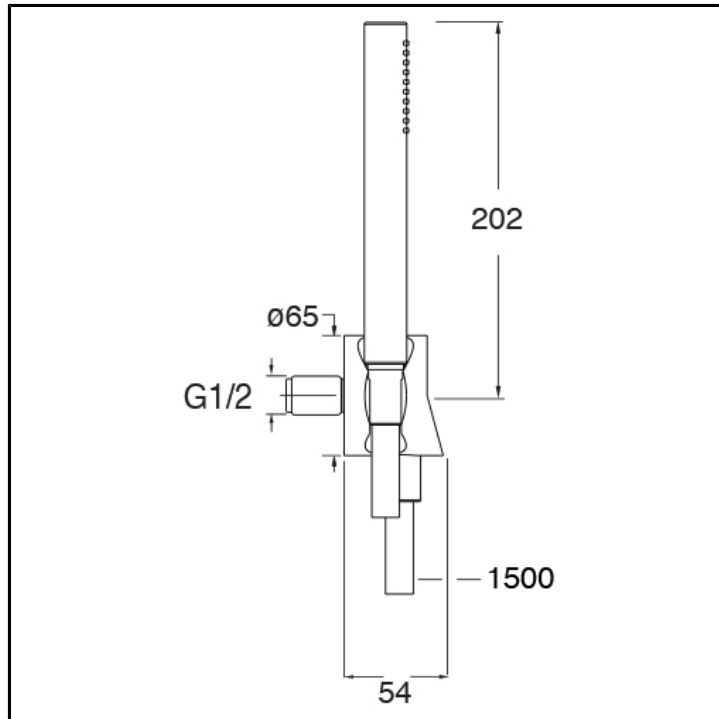

CRIPD610

Inox Collection - Completamenti per Doccia/Vasca/Lavabo

■ CRISTINA
RUBINETTERIE

Supporto fisso doccetta a parete, presa acqua Ø65 mm, doccetta anticalcare e flessibile long life ****

FINITURE

- | | |
|---|--|
|  Inox AISI spazzolato |  Oro rosa spazzolato PVD Inox |
|  Cromo nero spazzolato PVD Inox |  Gold brass spazzolato PVD Inox |