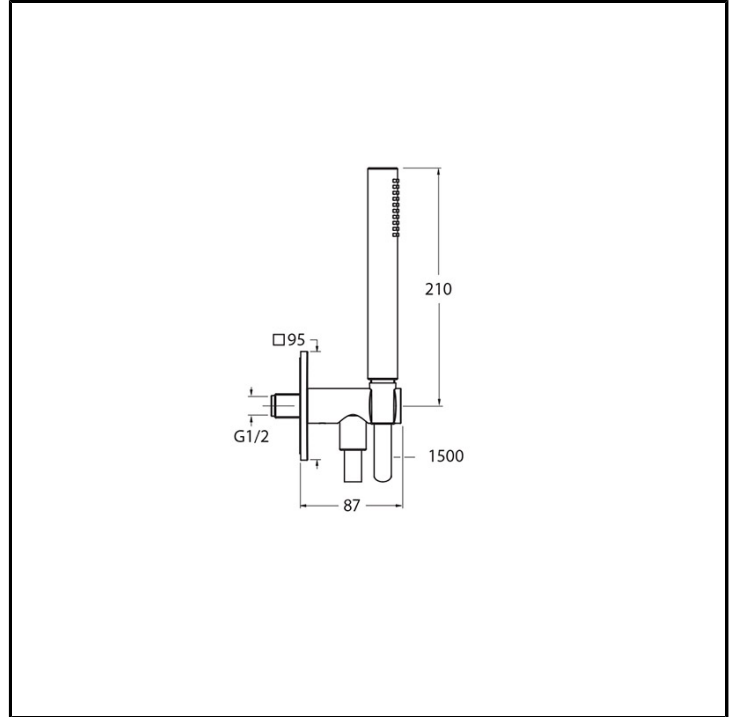

CRIPD612

Shower & bath systems - Complementi per Doccia & Vasca

CRISTINA
RUBINETTERIE

Supporto fisso per doccia a parete, corpo a sezione tonda, piastra squadrata 95 x 95 mm, presa d'acqua, doccia anticalcare e flessibile long life ****
Da abbinarsi a THERMO TWIST