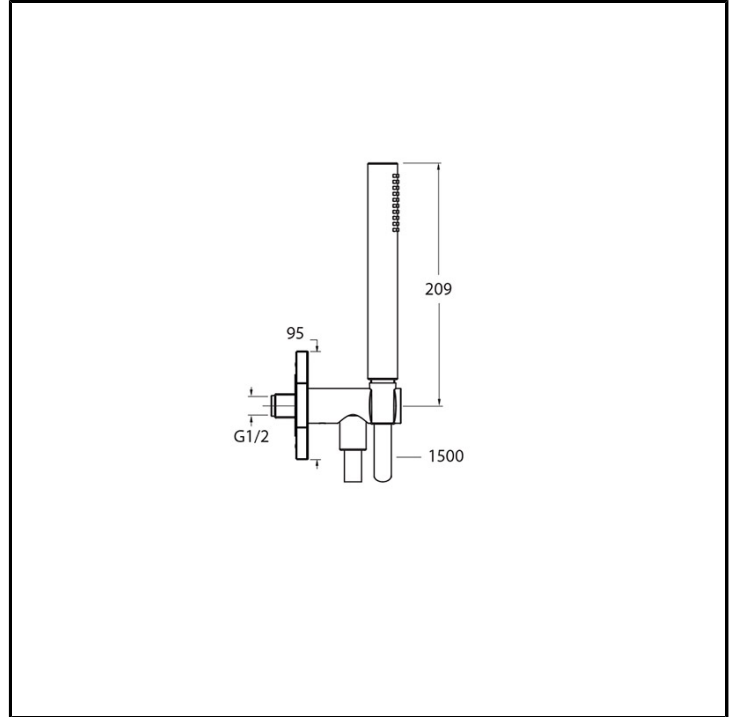

CRIPD654

Shower & bath systems - Complementi per Doccia & Vasca

■ CRISTINA
RUBINETTERIE

Supporto fisso per doccia a parete, corpo a sezione tonda, piastra stondata 95 x 95mm, presa d'acqua, doccia anticalcare e flessibile long life **** Da abbinarsi ai codici CRIXT600, CRIXT610, CRIXT620