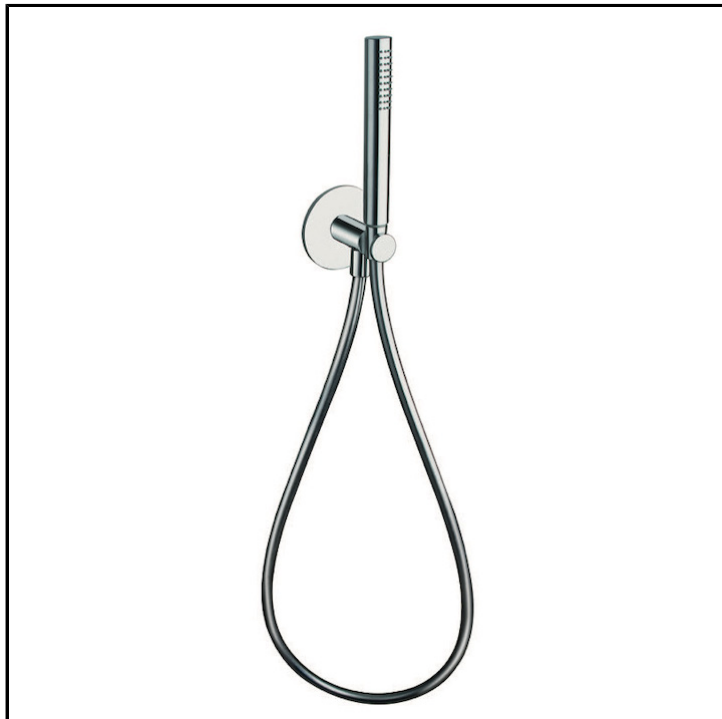

CRIPD656

Shower & bath systems - Complementi per Doccia & Vasca

■ CRISTINA
RUBINETTERIE

Supporto fisso per doccia a parete, corpo a sezione tonda Ø95 mm, piastra tonda, presa d'acqua, doccia anticalcare e flessibile long life **** Da abbinarsi ai codici CRIXT700, CRIXT710, CRIXT720

FINITURE

 Bianco opaco	 Cromo
 Cromo nero lucido	 Cromo nero spazzolato
 Gold brass lucido PVD	 Gold Brass Spazzolato PVD
 Inox AISI spazzolato	 Metallic spazzolato
 Nero opaco	 Oro rosa lucido PVD
 Oro rosa spazzolato PVD	 Ottone antico spazzolato

INSTALLAZIONE

- Parete

TIPOLOGIA

- Supporto fisso

AMBIENTE

- Bagno