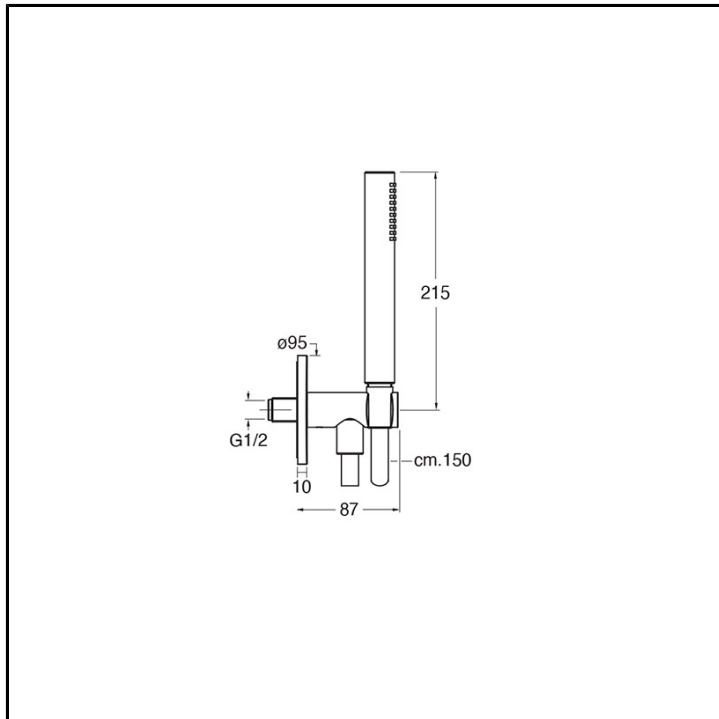

CRIPD656

Shower & bath systems - Complementi per Doccia & Vasca

■ CRISTINA
RUBINETTERIE

Supporto fisso per doccia a parete, corpo a sezione tonda Ø95 mm, piastra tonda, presa d'acqua, doccia anticalcare e flessibile long life **** Da abbinarsi ai codici CRIXT700, CRIXT710, CRIXT720