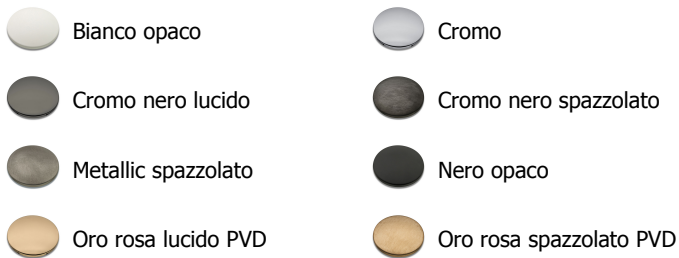

# CRIPF220

Contemporary Collection - Profilo, Giampiero Castagnoli

■ CRISTINA  
RUBINETTERIE

Miscelatore monocomando Lavabo Regular monoforo da piano, con miscelazione meccanica e scarico U&D\* da 1" 1/4

## FINITURE