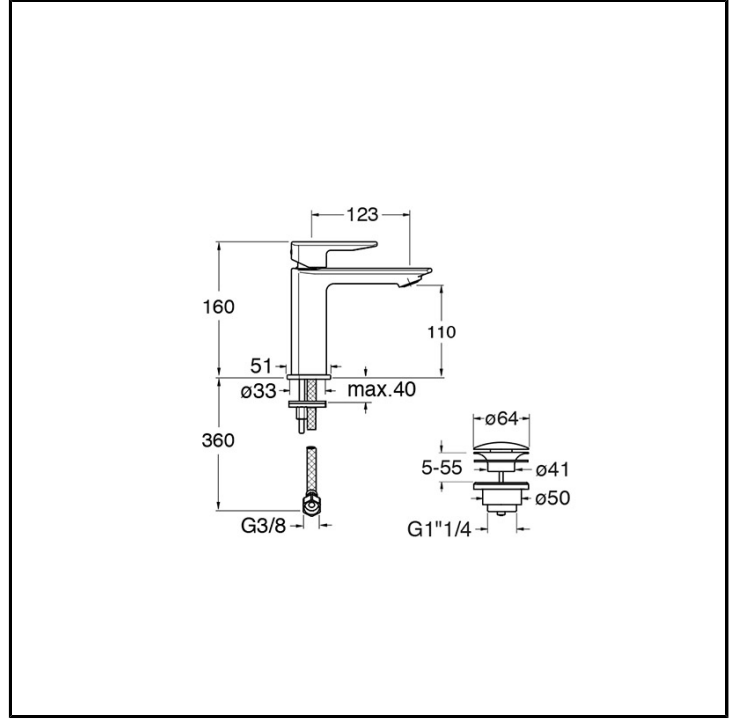

# CRIPF220

Contemporary Collection - Profilo, Giampiero Castagnoli

■ CRISTINA  
RUBINETTERIE

Miscelatore monocomando Lavabo Regular monoforo da piano, con miscelazione meccanica e scarico U&D\* da 1" 1/4