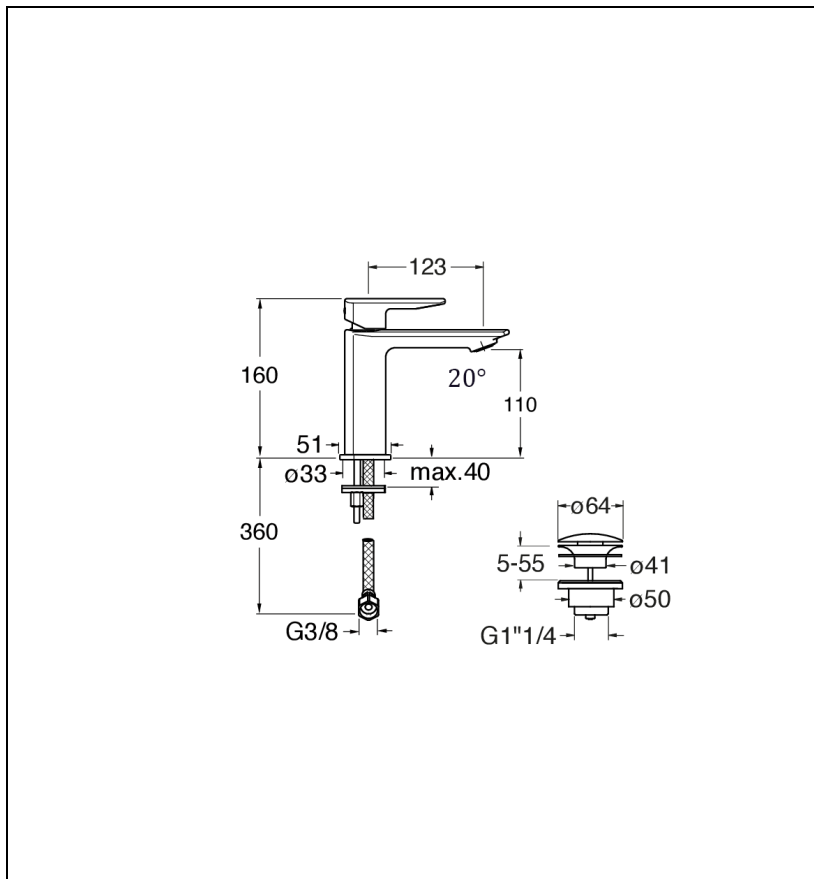

PF22051 : LAVABO PROFILO REGULAR AVEC
VIDAGE UP&D LAITON PROFILO

CRISTINA
RUBINETTERIE
ondyna

51 > chromé

Caractéristiques

- Forme triangulaire
- Livré avec bonde up & down
- Hauteur 160 mm
- Saillie 123 mm
- Hauteur sous bec 110 mm
- Garantie 8 ans