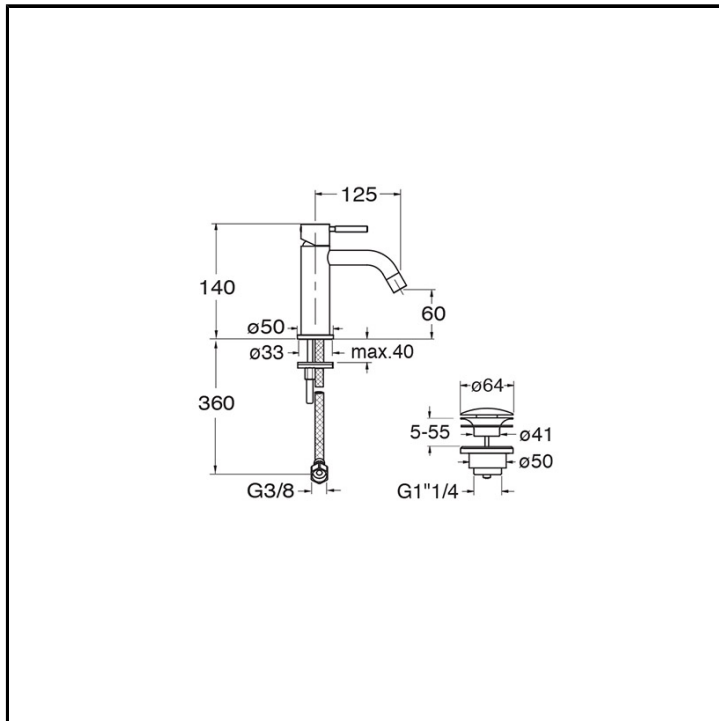

CRIPM220

Contemporary Collection - PiC, CRISTINA Design Lab

■ CRISTINA
RUBINETTERIE

Miscelatore monocomando Lavabo Regular monoforo da piano, con miscelazione meccanica e scarico U&D* da 1" 1/4

FINITURE

Cromo