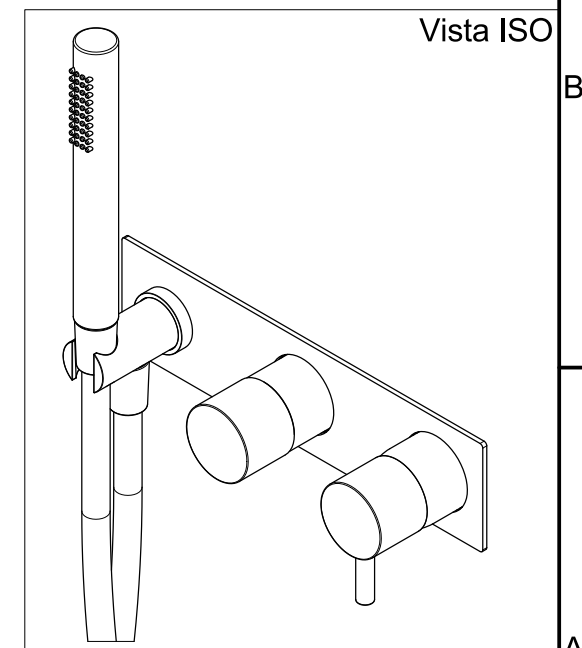

 <p>Ritmonio Living a quality experience. 13019 VARALLO - (VC) - ITALY</p>	SERIE DIAMETRO35 S	CODICE PR52GF101	DATA EMISSIONE 01/02/2021
	DENOMINAZIONE Miscelatore ad incasso per vasca/doccia Built-in single lever bath/shower mixer		REVISIONE /

Living a quality experience.

13019 VARALLO - (VC) - ITALY

I diagrammi riportati di seguito riassumono i valori riscontrati durante le prove di portata dei seguenti articoli. Le prove sono state effettuate con pressioni che variavano da 1 a 5 bar e in posizione di acqua miscelata