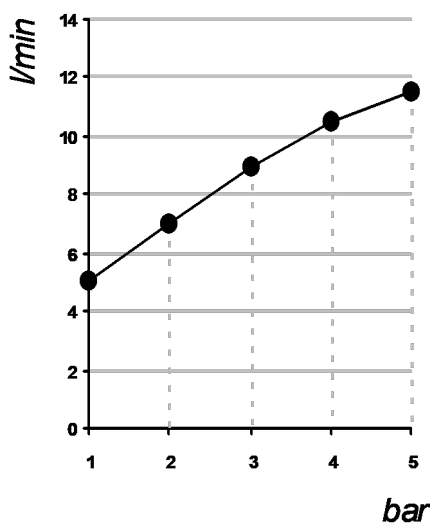

Doccetta / Hand shower