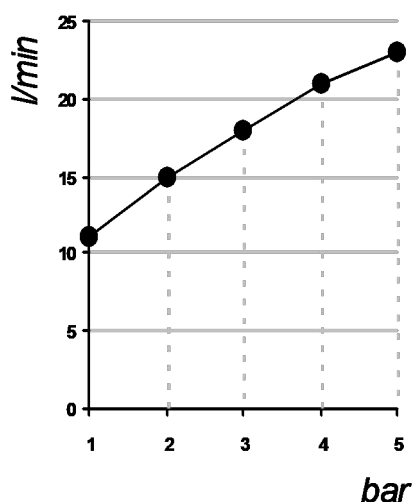

Uscita principale / Main outlet