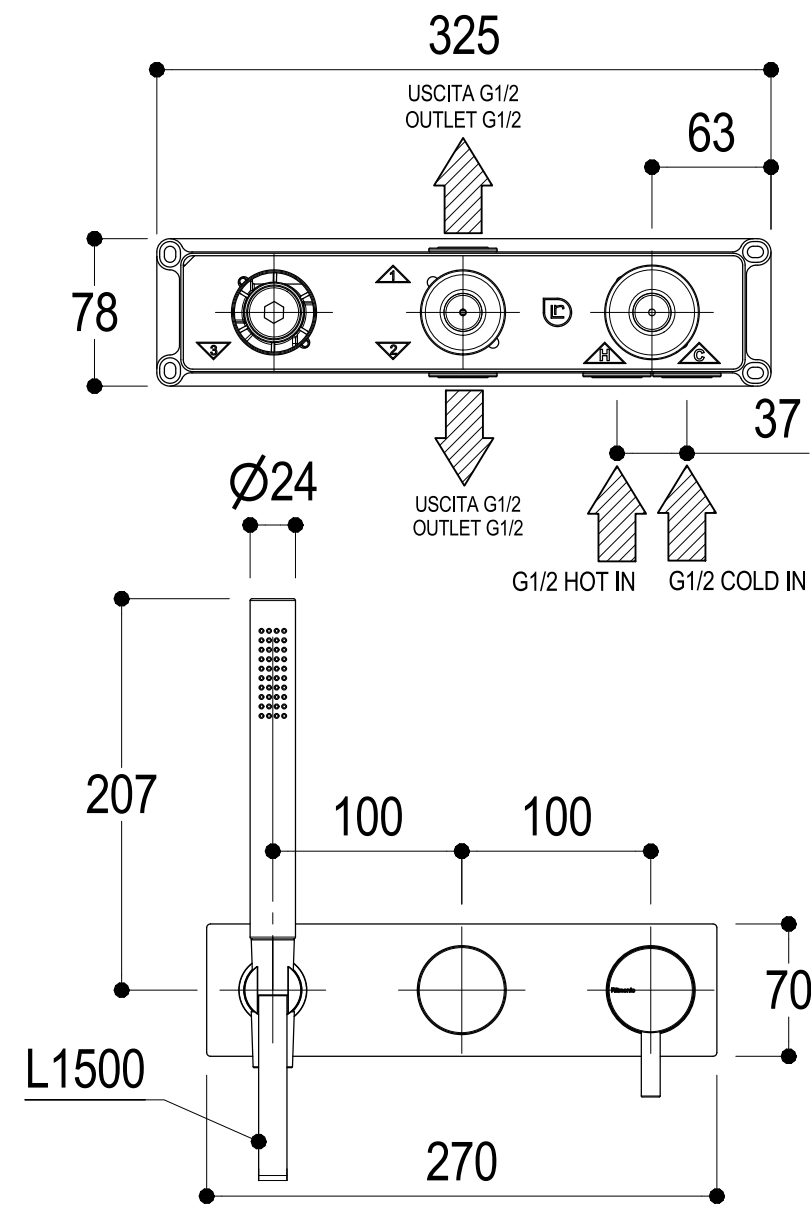

 <p>Ritmonio Living a quality experience. 13019 VARALLO - (VC) - ITALY</p>	SERIE DIAMETRO35 S	CODICE PR52GF101	DATA EMISSIONE 01/02/2021
	DENOMINAZIONE Miscelatore ad incasso per vasca/doccia Built-in single lever bath/shower mixer		REVISIONE /

Living a quality experience.

13019 VARALLO - (VC) - ITALY

I diagrammi riportati di seguito riassumono i valori riscontrati durante le prove di portata dei seguenti articoli. Le prove sono state effettuate con pressioni che variavano da 1 a 5 bar e in posizione di acqua miscelata

The following diagrams sum up the values, taken from flow tests of the following items. Tests were conducted with pressure variations from 1 to 5 bar and with mixed water.

Ø35 S

Art. PR52GF101

*Miscelatore monocomando ad incasso per vasca/doccia
Built-in single lever bath/shower mixer*