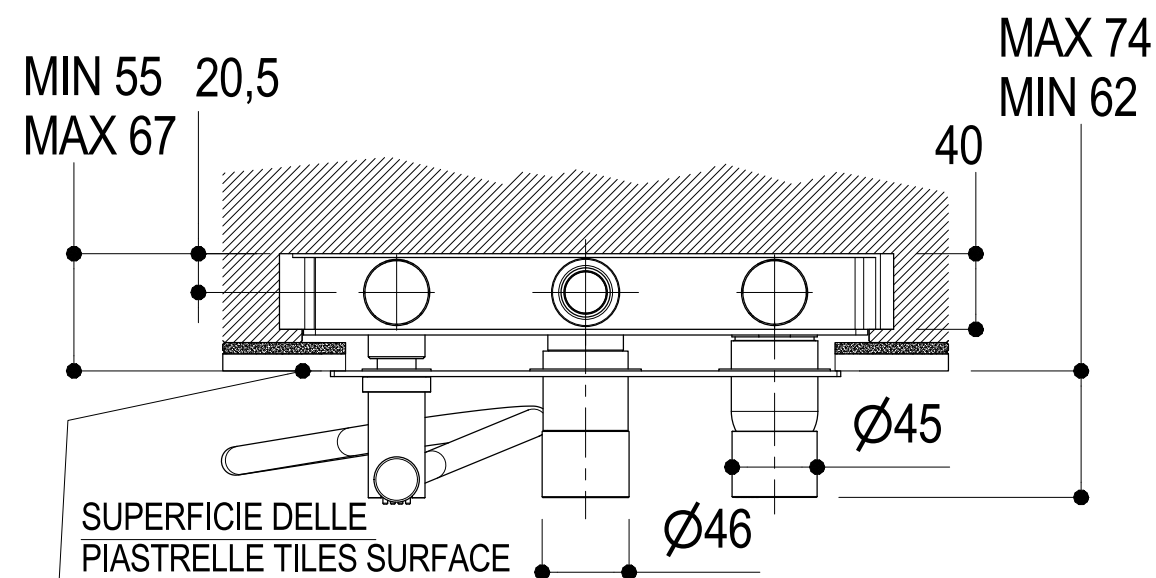

 <p>Ritmonio Living a quality experience. 13019 VARALLO - (VC) - ITALY</p>	SERIE DIAMETRO35 S	CODICE PR52GF101	DATA EMISSIONE 01/02/2021
	DENOMINAZIONE Miscelatore ad incasso per vasca/doccia Built-in single lever bath/shower mixer		REVISIONE /

Living a quality experience.

13019 VARALLO - (VC) - ITALY

I diagrammi riportati di seguito riassumono i valori riscontrati durante le prove di portata dei seguenti articoli. Le prove sono state effettuate con pressioni che variavano da 1 a 5 bar e in posizione di acqua miscelata