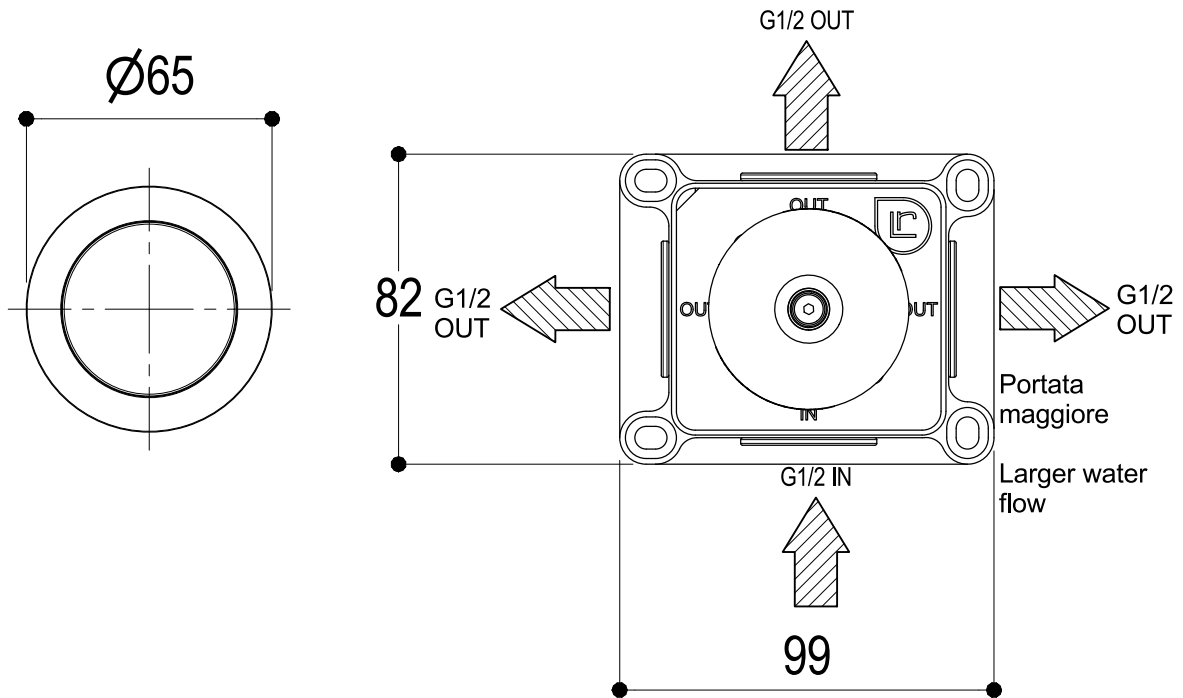

Vista ISO

**Ritmonio**  
Living a quality experience.  
13019 VARALLO - (VC) - ITALY

SERIE DIAMETRO35 S

CODICE PR52LA221

DATA EMISSIONE 02/03/2021

DENOMINAZIONE Deviatore ad incasso  
Built-in diverter

REVISIONE /