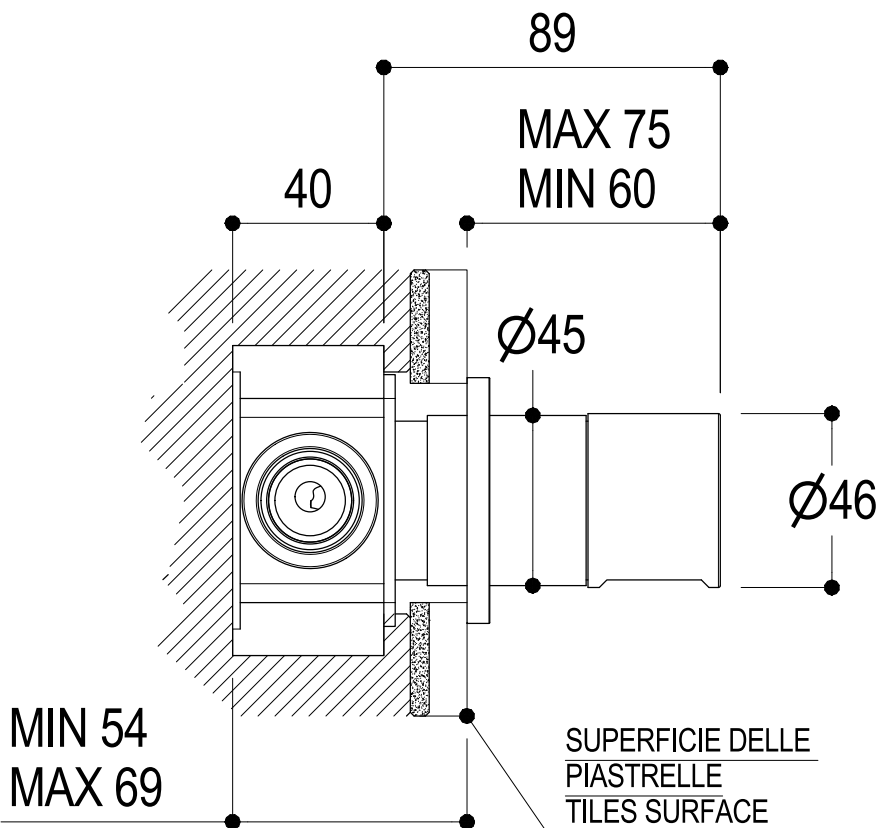

# SCHEDA TECNICA / TECHNICAL DATA

RUBINETTERIE RITMONIO S.R.L. si riserva tutti i diritti connessi con il presente documento e con l'oggetto o la materia ivi rappresentati con divieto di riprodurlo, utilizzarlo o renderlo accessibile a terzi in assenza di previa autorizzazione. Disegno CAD non modificabile a mano

Vista ISO

**Ritmonio**  
Living a quality experience.  
13019 VARALLO - (VC) - ITALY

SERIE DIAMETRO35 S

CODICE PR52LA221

DATA EMISSIONE 02/03/2021

DENOMINAZIONE Deviatore ad incasso  
Built-in diverter

REVISIONE /