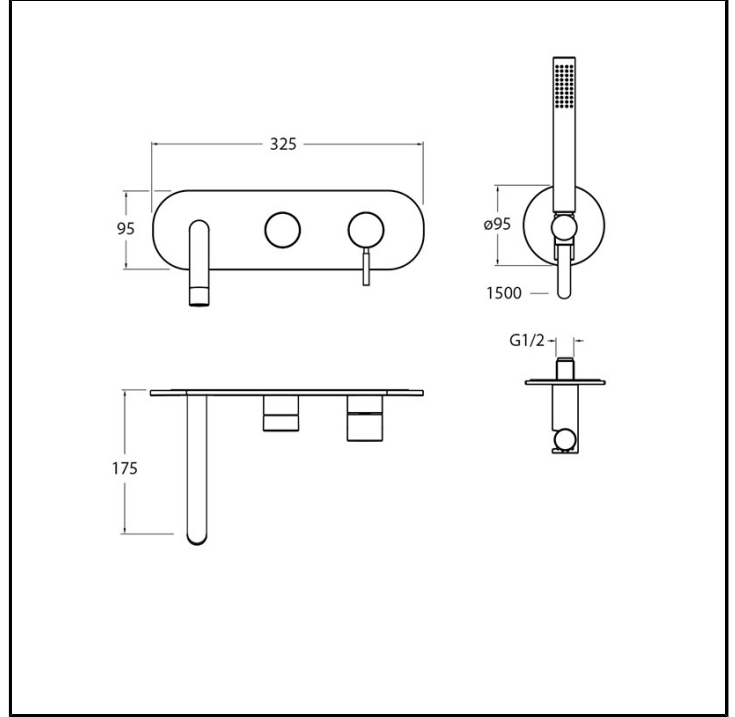

CRIPX102

Inox Collection - Pix, CRISTINA Design Lab

■ CRISTINA
RUBINETTERIE

Set esterno monocomando vasca a parete, piastra in acciaio inox, con miscelazione meccanica, deviatore a 2 uscite. Bocca con punto d'erogazione 175 mm, supporto fisso, presa d'acqua, doccetta anticalcare e flessibile long life ****. Da completarsi con parte incasso CRICS100 (dx) / CRICS101(sx)

FINITURE

 Inox AISI spazzolato

COMANDO

- Monocomando

INSTALLAZIONE

- Parete

TIPOLOGIA

- Set esterno