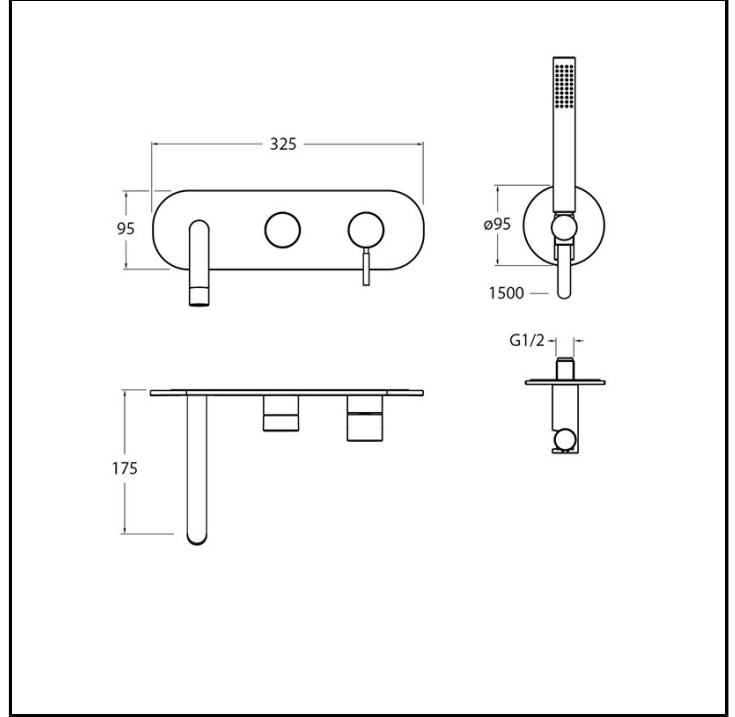

CRIPX103

Inox Collection - Pix, CRISTINA Design Lab

■ CRISTINA
RUBINETTERIE

Set esterno monocomando doccia/vasca a parete, piastra in acciaio inox, con miscelazione meccanica, deviatore a 3 uscite. Bocca con punto d'erogazione 175 mm, supporto fisso, presa d'acqua, doccetta anticalcare e flessibile long life ****. Da completarsi con parte incasso CRICS100 (dx) / CRICS101(sx)

FINITURE

 Inox AISI spazzolato

COMANDO

- Monocomando

INSTALLAZIONE

- Parete

TIPOLOGIA

- Set esterno