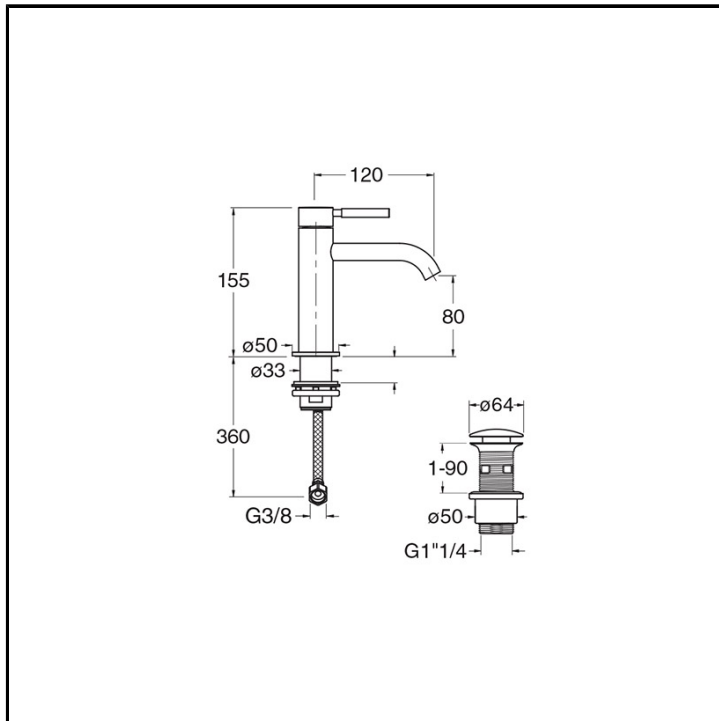

CRIPX220

Inox Collection - Pix, CRISTINA Design Lab

■ CRISTINA
RUBINETTERIE

Miscelatore monocomando Lavabo Regular monoforo da piano, con miscelazione meccanica e scarico U&D* da 1" 1/4

FINITURE

 Inox AISI spazzolato