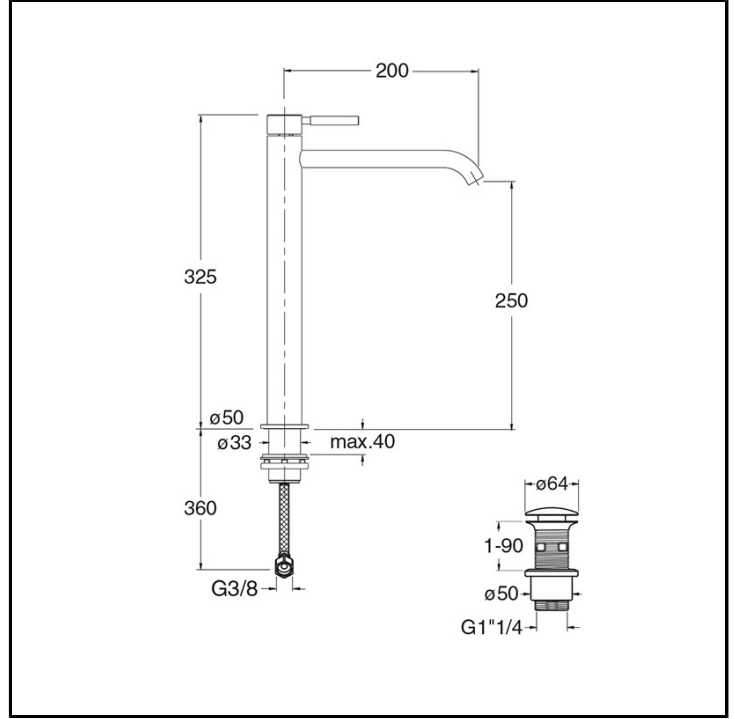

# CRIPX222

Inox Collection - Pix, CRISTINA Design Lab

■ CRISTINA  
RUBINETTERIE

Miscelatore monocomando Lavabo Tall monoforo da piano, con miscelazione meccanica e scarico U&D\* da 1" 1/4