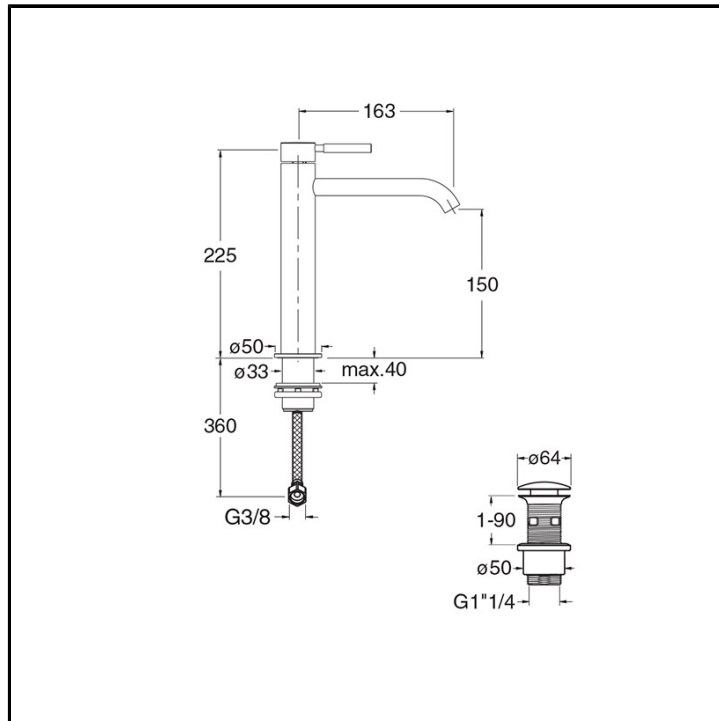

CRIPX227

Inox Collection - Pix, CRISTINA Design Lab

■ CRISTINA
RUBINETTERIE

Miscelatore monocomando Lavabo Medium monoforo da piano, con miscelazione meccanica e scarico U&D* da 1" 1/4

FINITURE

 Inox AISI spazzolato